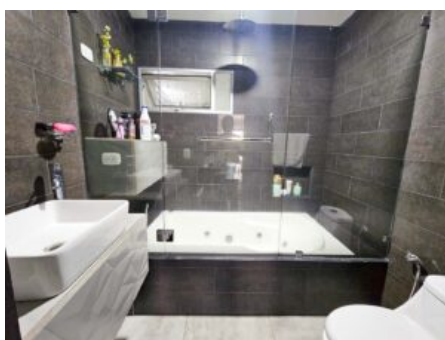

Venta de casa de 2 niveles (2 hab. en primer nivel). Ubicada en Residencial en la Ribera de Belén. (5 hab, 4 baños, 2 parqueos)

Galería de Imágenes

Detalles Generales

Código:	134424
Tipo de Propiedad:	Venta
Provincia:	Heredia
Cantón:	Belén
Precio:	\$ 417.676,81 / C= 190.000.000,00

Características

Habitaciones:	5
Baños:	4
Estacionamientos:	2
Niveles/Pisos:	2
Área de Terreno:	188 m2 / 2024 ft2
Área Construida:	260 m2 / 2799 ft2

Descripción

Casa esquinera, en el primer nivel posee parqueo para 2 carros, sala, comedor, cocina, 2 habitaciones, 2 baños completos, bodega, 2 entradas a la casa.

en el segundo nivel encontraras dos habitaciones secundarias una con baño completo (una puede ser tomada en cuenta como oficina) La habitación principal con baño completo, walk in closet y balcón.

Otras Amenidades