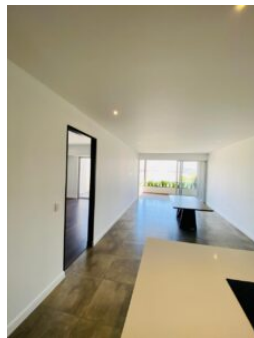

Galería de Imágenes