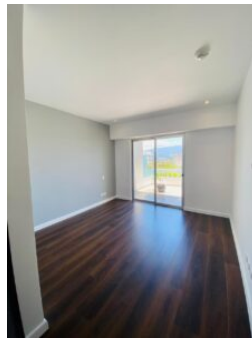

Si busca Alquilar, aquí tenemos la opción en este precioso Condominio con Apartamento en Torre, Cerca de Centros Comerciales, Escuelas y fácil acceso a la ruta 27 y Lindora

Galería de Imágenes

Detalles Generales

Código:	113416
Tipo de Propiedad:	Alquiler
Provincia:	San José
Cantón:	Escazú
Precio:	\$ 1.650,00 / C= 821.054,00

Características

Habitaciones:	1
Baños:	2
Estacionamientos:	2
Niveles/Pisos:	1
Área Construida:	149 m2 / 1604 ft2

Descripción

El Apartamento que busca está aquí en Guachipelín, preciosa ubicación en torre con lindas vistas a las montañas, el Condominio cuenta con preciosas amenidades piscina con carril de nado, gimnasio, casa club.

El apartamento tiene 2 parqueos, cocina empotrada, lavadora de platos, refrigeradora, baño de visitas, cuarto principal amplio con baño y acceso a la terraza.

Otras Amenidades

- Gimnasio
- Vista a las montañas
- Área para desayunador
- Área social
- Balcón o Terraza
- Bodega
- Comunidad segura
- Estacionamiento de visitas
- Garaje techado
- Jardín o Parque
- Lavandería interna
- Sala y comedor
- Vista a la naturaleza
- Microondas
- Nevera