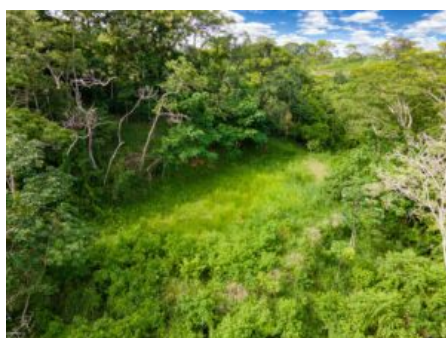

Serenidad frente al Mar: Exclusivo Lote de 20,209m2 con Vistas Panorámicas y Servicios Completos

Galería de Imágenes

Detalles Generales

Código:	93653
Tipo de Propiedad:	Venta
Provincia:	Puntarenas
Cantón:	Malpaís
Precio:	\$ 836.000,00 / C= 416.000.551,00

Características

Área de Terreno:	20209 m2 / 217553.45 ft2
-------------------------	--------------------------

Descripción

Descubra el paraíso en este extraordinario lote de 20,209m2, donde la naturaleza se encuentra con la comodidad moderna. Ubicado a solo 10 minutos de Mal País y Santa Teresa, así como a 15 minutos de Cobano, esta propiedad ofrece una ubicación privilegiada con vistas espectaculares al mar.

Con una cobertura del 75%, este lote proporciona una amplia oportunidad para construir la casa de sus sueños o desarrollar proyectos inmobiliarios exclusivos. Disfrute de la tranquilidad y la privacidad en un entorno natural impresionante, mientras se beneficia de la proximidad a las comodidades de las comunidades cercanas.

Los servicios esenciales ya están disponibles, con electricidad, agua y fibra óptica en el lugar, asegurando una conexión fluida con el mundo exterior. Este lote es una inversión única para aquellos que buscan un rincón de paraíso con la comodidad de servicios modernos.