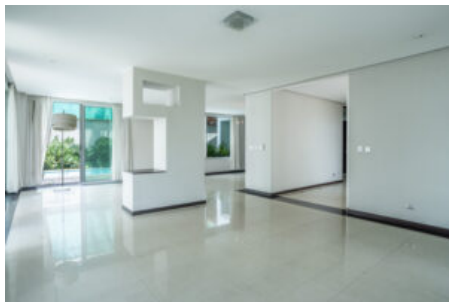

Remate bancario preciosa casa de lujo en Condominio con su propia piscina, cerca de la Paco, rebajada de \$765,000 a \$650,000

Galería de Imágenes

Detalles Generales

Código:	111015
Tipo de Propiedad:	Venta
Provincia:	San José
Cantón:	Escazú
Precio:	\$ 650.000,00 / C= 296.148.453,00

Características

Habitaciones:	5
Baños:	5.5
Estacionamientos:	2
Niveles/Pisos:	3
Área de Terreno:	541 m2 / 5823 ft2
Área Construida:	480 m2 / 5167 ft2

Descripción

La casa que buscas en este Remate bancario la puedes encontrar, en condominio en una zona exclusiva de Escazú, el lujo el confort se mesclan es esta casa que le permitirá disfrutar con su familia.

La casa cuenta con un lote de 541m2 y 480m2 de Construcción, ubicada en un condominio de casas separadas le permitirá vivir con mayor privacidad, cuenta con hermosa y amplia sala comedor, cocina con muebles empotrados y de finos acabados con elegantes salpicaderas y extractor de grasa de campana, con isla y cocina empotrada de vitrocerámica, cuarto de servicio con su propio baño, terraza, piscina amplia y patio con jardín, espacio de parqueo para 2 vehículos o más.

La segunda planta tenemos 2 habitaciones secundarias con su propio baño y walk-in closet, además la habitación principal con su baño propio, walk-in-closet y jacuzzi para descansar de esas jornadas de trabajo, además de una sala de televisión, al subir al tercer nivel encontramos un closet de pasillo y un amplio Mezanine con baño que puede utilizarse como otra habitación que lleva a una Terraza techada para esas actividades con preciosas vistas.