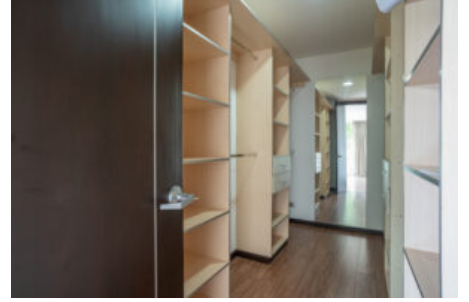

Remate bancario preciosa casa de lujo en Condominio con su propia piscina, cerca de la Paco, rebajada de \$765,000 a \$650,000

Galería de Imágenes

Detalles Generales

Código:	111015
Tipo de Propiedad:	Venta
Provincia:	San José
Cantón:	Escazú
Precio:	\$ 650.000,00 / C= 296.148.453,00

Características

Habitaciones:	5
Baños:	5.5
Estacionamientos:	2
Niveles/Pisos:	3
Área de Terreno:	541 m2 / 5823 ft2
Área Construida:	480 m2 / 5167 ft2

Descripción

La casa que buscas en este Remate bancario la puedes encontrar, en condominio en una zona exclusiva de Escazú, el lujo el confort se mesclan es esta casa que le permitirá disfrutar con su familia.

La casa cuenta con un lote de 541m2 y 480m2 de Construcción, ubicada en un condominio de casas separadas le permitirá vivir con mayor privacidad, cuenta con hermosa y amplia sala comedor, cocina con muebles empotrados y de finos acabados con elegantes salpicaderas y extractor de grasa de campana, con isla y cocina empotrada de vitrocerámica, cuarto de servicio con su propio baño, terraza, piscina amplia y patio con jardín, espacio de parqueo para 2 vehículos o más.

La segunda planta tenemos 2 habitaciones secundarias con su propio baño y walk-in closet, además la habitación principal con su baño propio, walk-in-closet y jacuzzi para descansar de esas jornadas de trabajo, además de una sala de televisión, al subir al tercer nivel encontramos un closet de pasillo y un amplio Mezanine con baño que puede utilizarse como otra habitación que lleva a una Terraza techada para esas actividades con preciosas vistas.