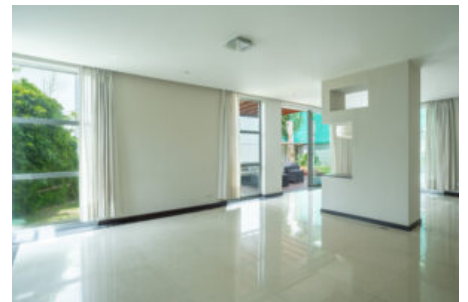

Remate bancario preciosa casa de lujo en Condominio con su propia piscina, cerca de la Paco, rebajada de \$765,000 a \$650,000

Galería de Imágenes

Detalles Generales

Código:	111015
Tipo de Propiedad:	Venta
Provincia:	San José
Cantón:	Escazú
Precio:	\$ 650.000,00 / C= 296.148.453,00

Características

Habitaciones:	5
Baños:	5.5
Estacionamientos:	2
Niveles/Pisos:	3
Área de Terreno:	541 m2 / 5823 ft2
Área Construida:	480 m2 / 5167 ft2

Descripción

La casa que buscas en este Remate bancario la puedes encontrar, en condominio en una zona exclusiva de Escazú, el lujo el confort se mesclan es esta casa que le permitirá disfrutar con su familia.

La casa cuenta con un lote de 541m2 y 480m2 de Construcción, ubicada en un condominio de casas separadas le permitirá vivir con mayor privacidad, cuenta con hermosa y amplia sala comedor, cocina con muebles empotrados y de finos acabados con elegantes salpicaderas y extractor de grasa de campana, con isla y cocina empotrada de vitrocerámica, cuarto de servicio con su propio baño, terraza, piscina amplia y patio con jardín, espacio de parqueo para 2 vehículos o más.

La segunda planta tenemos 2 habitaciones secundarias con su propio baño y walk-in closet, además la habitación principal con su baño propio, walk-in-closet y jacuzzi para descansar de esas jornadas de trabajo, además de una sala de televisión, al subir al tercer nivel encontramos un closet de pasillo y un amplio Mezanine con baño que puede utilizarse como otra habitación que lleva a una Terraza techada para esas actividades con preciosas vistas.