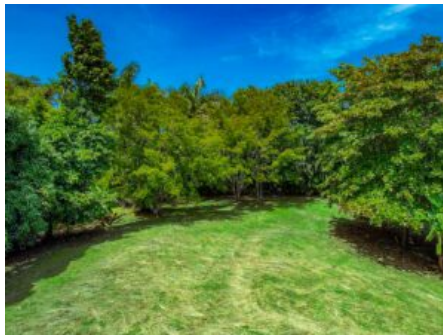

Galería de Imágenes

Detalles Generales

Código:	107742
Provincia:	Puntarenas
Precio:	$ 165.000,00 / C= 82.105.372,00

Características

Área de Terreno:	5455 m2 ft2
Área Construida:	5455 m2 m2