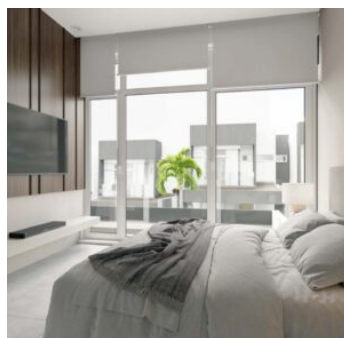

Preventa Casa de 2 niveles en Condominio ubicado en Belén!!! Solamente 125 unid. \$260,000 (Lote: 120 m2 / Const: 170m2)

Galería de Imágenes

Detalles Generales

Código:	133070
Provincia:	Heredia
Cantón:	Belén
Precio:	\$ 260.000,00 / C= 118.273.266,02

Características

Habitaciones:	3
Baños:	2.5
Niveles/Pisos:	Porcelanato
Área de Terreno:	170 m2 / 557.74 ft2
Área Construida:	120 m2 / 393.7 ft2

Descripción

Vivir en una de las mejores ubicaciones y cantones del país como lo es Belén y además con una excelente ubicación en un exclusivo condominio de solamente 125 unidades en Preventa, ya no es un sueño es una realidad!!