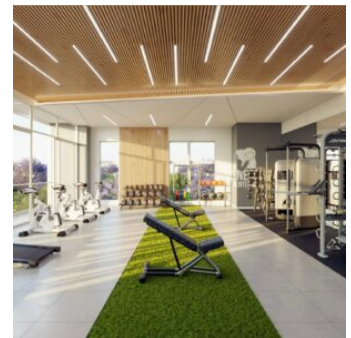

Galería de Imágenes