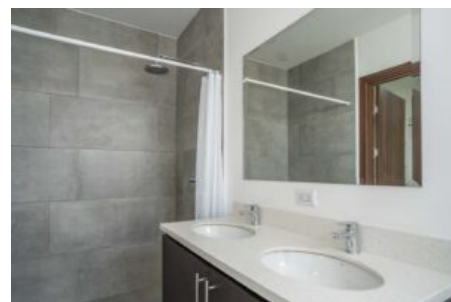

Galería de Imágenes