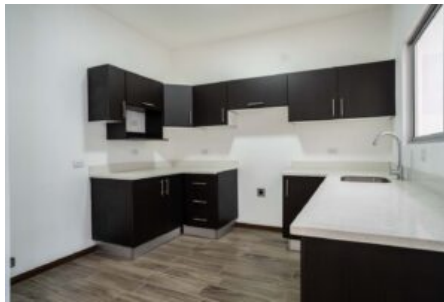

## Galería de Imágenes

## Descripción

Situada en un condominio que brinda seguridad y comodidad, esta casa de dos plantas en Brasil de Mora destaca por su diseño funcional y sus amplias áreas. Al ingresar, te recibirá una cochera con espacio para dos vehículos. La planta baja cuenta con una sala-comedor y cocina integrados, perfectos para momentos familiares y de entretenimiento. Además, incluye un medio baño para visitas, una bodega, un cuarto de pilas y un patio muy amplio, ideal para disfrutar del exterior.

Distribución de la casa:

- Sala
- Hermosa cocina
- Comedor
- Bodega
- Cuarto de pilas
- Jardín
- Sala de TV
- Dos dormitorios secundarios
- Dormitorio principal con walk-in closet y baño privado

Amenidades del condominio: