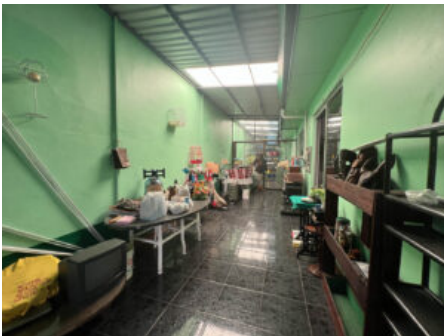

OPORTUNIDAD. Hermoso LOTE en Piedades, 12000m2, a solo \$40m2, vista a las montañas.

Galería de Imágenes

Detalles Generales

Código: 41535
Provincia: San José
Cantón: Santa Ana
Precio: \$ 488.000,00 / C= 242.832.857,00

Características

Área de Terreno: 12219 m2 / 131524.22 ft2

Descripción

Hermoso LOTE en Piedades, 12000m2, a solo \$40m2

Vista a las Montañas
Se puede Dividir en 2
Arboles
Buena sombra
Increíbles vistas.
Acceso pavimentado.
Todos los Servicios