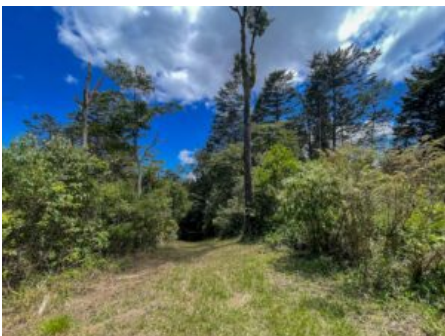

Galería de Imágenes