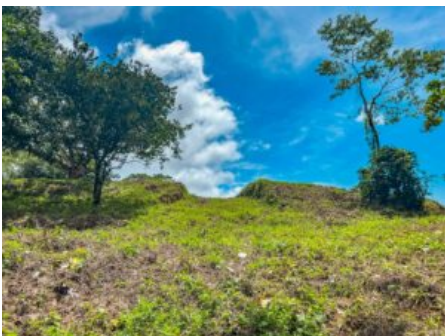

Inversión Única con Vistas al Océano en el Centro de Santiago

Galería de Imágenes

Detalles Generales

Código:	93482
Tipo de Propiedad:	Venta
Provincia:	Puntarenas
Cantón:	Playa Hermosa
Precio:	\$ 880.000,00 / C= 437.895.316,00

Características

Área de Terreno:	13400 m2 / 144236.54 ft2
-------------------------	--------------------------

Descripción

Este extenso terreno cuenta con 13,400 metros cuadrados de extensión y está estratégicamente designado para uso comercial. Con su pozo registrado, este rincón paradisíaco está listo para hacer realidad tus sueños. Sus vistas panorámicas al Mar ofrece la oportunidad de desarrollar su proyecto con un telón de fondo de vistas interminables al océano. Las panorámicas desde esta propiedad son simplemente asombrosas, convirtiéndola en el lugar perfecto para diversos negocios. El terreno es plano y esta listo para construir. A tan solo 12 minutos de Santa Teresa, esta propiedad ofrece una combinación única de tranquilidad y accesibilidad. Puedes sumergirte fácilmente en la vida local mientras disfrutas de la serenidad de tu propio oasis privado.

Otras Amenidades

- Vista a la naturaleza

- Vista al océano