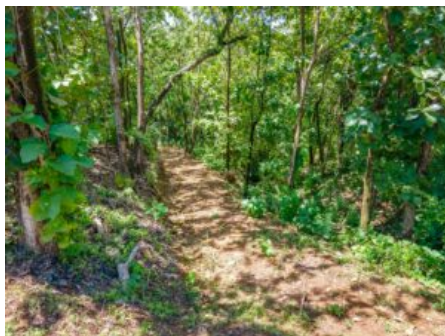

Inversión Única con Vistas al Océano en el Centro de Santiago

Galería de Imágenes

Detalles Generales

Código:	93482
Tipo de Propiedad:	Venta
Provincia:	Puntarenas
Cantón:	Playa Hermosa
Precio:	\$ 880.000,00 / C= 437.895.316,00

Características

Área de Terreno:	13400 m2 / 144236.54 ft2
-------------------------	--------------------------

Descripción

Este extenso terreno cuenta con 13,400 metros cuadrados de extensión y está estratégicamente designado para uso comercial. Con su pozo registrado, este rincón paradisíaco está listo para hacer realidad tus sueños. Sus vistas panorámicas al Mar ofrece la oportunidad de desarrollar su proyecto con un telón de fondo de vistas interminables al océano. Las panorámicas desde esta propiedad son simplemente asombrosas, convirtiéndola en el lugar perfecto para diversos negocios. El terreno es plano y esta listo para construir. A tan solo 12 minutos de Santa Teresa, esta propiedad ofrece una combinación única de tranquilidad y accesibilidad. Puedes sumergirte fácilmente en la vida local mientras disfrutas de la serenidad de tu propio oasis privado.

Otras Amenidades

- Vista a la naturaleza

- Vista al océano