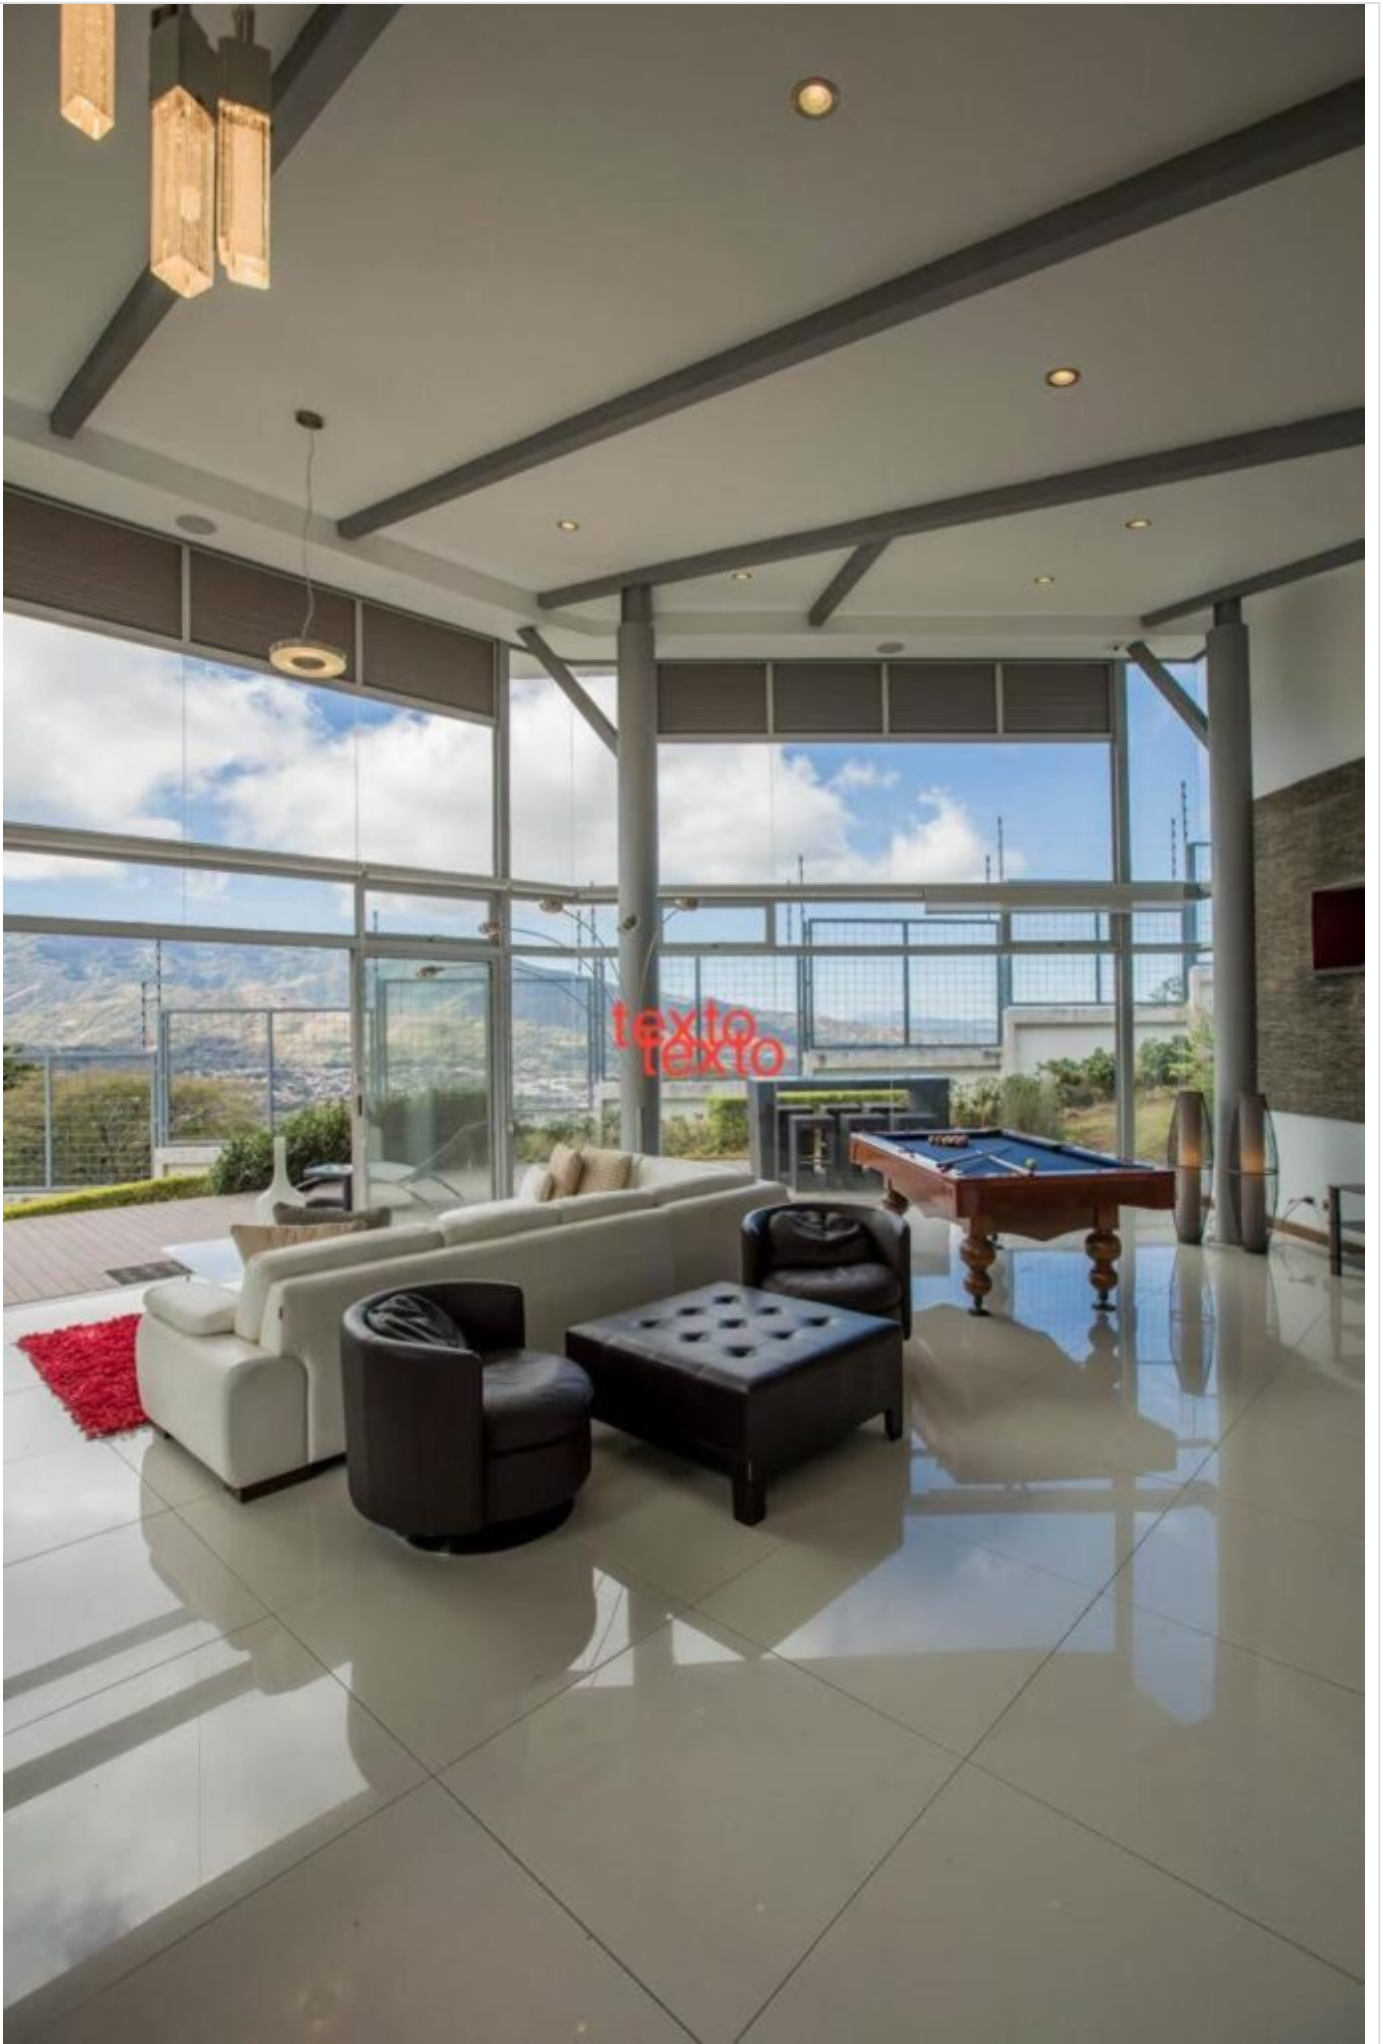

Oportunidad

**INCREÍBLE OPORTUNIDAD EN  
GUACHIPELIN, HERMOSA Y AMPLIA CASA  
DE LUJO AUTOMATIZADA CON  
HERMOSAS VISTAS A LAS MONTAÑAS,**

Código: 65579

**\$ 590.000,00**

¢ 293.588.905,00

## **Descripción** de la propiedad

Moderna Casa de Lujo en Residencial Privado, automatizada, con excelente ubicación cerca de escuelas, centros comerciales y de muy fácil acceso a la ruta 27. La casa esta ubicada en un terreno de 1,819m<sup>2</sup> y con una construcción de 360m<sup>2</sup>

La casa cuenta con hermosas vistas, amplias terrazas que bordean la casa, cochera para 2 vehículos y adicional 4 ó más espacios de parqueo de vehículos, ademas una amplia sala comedor con cocina integrada, cuarto de servicio, sala de tv, oficina, 2 habitaciones secundarias y una amplia recamara principal.