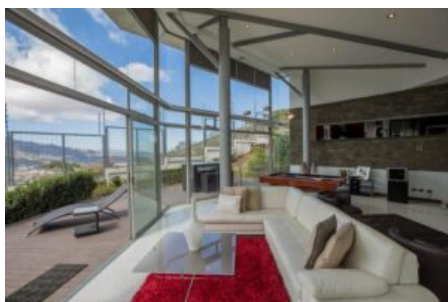

Galería de Imágenes