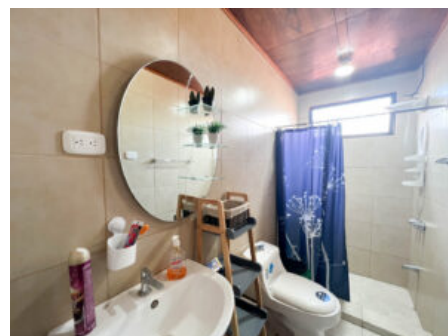

Impresionante Casa Para Remodelar, Amplia y Con Espacios Abiertos en Guadalupe!!!

Galería de Imágenes

Detalles Generales

Código:	79050
Tipo de Propiedad:	Venta
Provincia:	San José
Cantón:	Goicoechea
Precio:	\$ 400.000,00 / C= 199.043.326,00

Características

Habitaciones:	7
Baños:	6.5
Estacionamientos:	4
Niveles/Pisos:	2
Área de Terreno:	749.83 m ² / 8071.05 ft ²
Área Construida:	600 m ² / 6458.34 ft ²

Descripción

Hermosa casa esquinera, con espacios amplios y abiertos, con mucho potencial para remodelar

Biblioteca

Amplia sala con chimenea

Espacio de oficina
5 habitaciones (todas con baño completo)
6.5 baños
2 zonas de comedor
Patio de luz con fuente y bodega
Cocina
Lavandería
Cuarto de servicio
Cuarto de tendido
Cochera para un vehículo
Estudio en segunda planta con cocina y baño completo