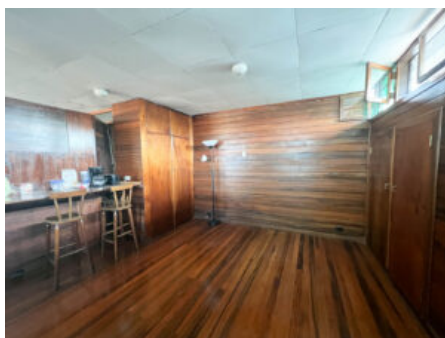

Impresionante Casa Para Remodelar, Amplia y Con Espacios Abiertos en Guadalupe!!!

Galería de Imágenes

Detalles Generales

Código:	79050
Tipo de Propiedad:	Venta
Provincia:	San José
Cantón:	Goicoechea
Precio:	\$ 400.000,00 / C= 199.043.326,00

Características

Habitaciones:	7
Baños:	6.5
Estacionamientos:	4
Niveles/Pisos:	2
Área de Terreno:	749.83 m ² / 8071.05 ft ²
Área Construida:	600 m ² / 6458.34 ft ²

Descripción

Hermosa casa esquinera, con espacios amplios y abiertos, con mucho potencial para remodelar

Biblioteca

Amplia sala con chimenea

Espacio de oficina
5 habitaciones (todas con baño completo)
6.5 baños
2 zonas de comedor
Patio de luz con fuente y bodega
Cocina
Lavandería
Cuarto de servicio
Cuarto de tendido
Cochera para un vehículo
Estudio en segunda planta con cocina y baño completo