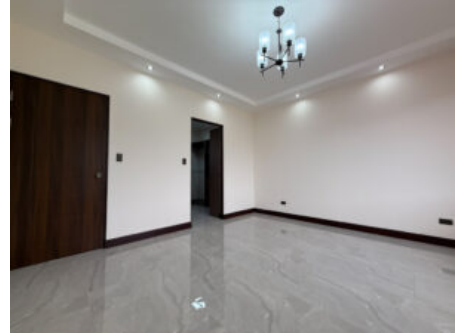

Hermosa Casa Para Estrenar, de 2 Plantas y con Finos y Modernos Acabados, en Condominio en Patalillo de Coronado

Galería de Imágenes

Detalles Generales

Código:	140369
Tipo de Propiedad:	Venta
Provincia:	San José
Cantón:	Coronado
Precio:	C= 142.000.000,00 / \$ 312.158,46

Características

Habitaciones:	3
Baños:	2.5
Estacionamientos:	2
Niveles/Pisos:	2
Área de Terreno:	188 m2 / 2023.61 ft2
Área Construida:	200 m2 / 2152.78 ft2

Descripción

Moderna casa para estrenar, de 2 plantas, llena de luz natural, patio con zona verde, en la tranquilidad y seguridad de vivir en Condominio.

Medio baño (con bodega)

Cuarto de pilas

Terraza

Patio con zona verde

Cochera techada para 2 vehículos

Planta alta

3 amplias habitaciones (la principal con baño completo y walk-in closet, las secundarias con closet)

2 baños completos

*La casa fue construida en el 2024, tiene pisos de porcelanato, doble altura en techos y fijos acabados en general.

La cuota condominal es de ¢70,000 cuenta con guarda de seguridad 24/7, cámaras, un pequeño rancho y play para niños.