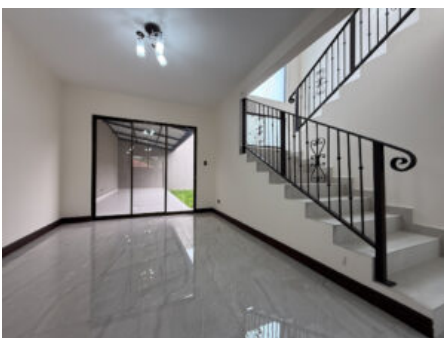

Hermosa Casa Para Estrenar, de 2 Plantas y con Finos y Modernos Acabados, en Condominio en Patalillo de Coronado

Galería de Imágenes

Detalles Generales

Código:	140369
Tipo de Propiedad:	Venta
Provincia:	San José
Cantón:	Coronado
Precio:	C= 142.000.000,00 / \$ 312.158,46

Características

Habitaciones:	3
Baños:	2.5
Estacionamientos:	2
Niveles/Pisos:	2
Área de Terreno:	188 m2 / 2023.61 ft2
Área Construida:	200 m2 / 2152.78 ft2

Descripción

Moderna casa para estrenar, de 2 plantas, llena de luz natural, patio con zona verde, en la tranquilidad y seguridad de vivir en Condominio.

Medio baño (con bodega)

Cuarto de pilas

Terraza

Patio con zona verde

Cochera techada para 2 vehículos

Planta alta

3 amplias habitaciones (la principal con baño completo y walk-in closet, las secundarias con closet)

2 baños completos

*La casa fue construida en el 2024, tiene pisos de porcelanato, doble altura en techos y fijos acabados en general.

La cuota condominal es de ¢70,000 cuenta con guarda de seguridad 24/7, cámaras, un pequeño rancho y play para niños.