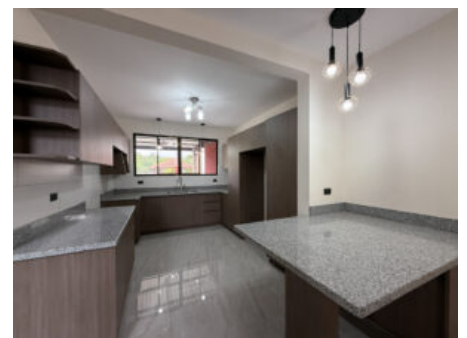

Hermosa Casa Para Estrenar, de 2 Plantas y con Finos y Modernos Acabados, en Condominio en Patalillo de Coronado

Galería de Imágenes

Detalles Generales

Código:	140369
Tipo de Propiedad:	Venta
Provincia:	San José
Cantón:	Coronado
Precio:	C= 142.000.000,00 / \$ 312.158,46

2 baños completos

*La casa fue construida en el 2024, tiene pisos de porcelanato, doble altura en techos y fijos acabados en general.

La cuota condominal es de ¢70,000 cuenta con guarda de seguridad 24/7, cámaras, un pequeño rancho y play para niños.