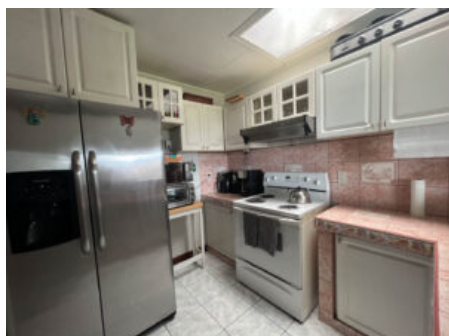

Hermosa Casa en Residencial, Amplio Patio Con Zona Verde, El Carmen de Guadalupe

Galería de Imágenes

Detalles Generales

Código: 64949
Tipo de Propiedad: Venta
Provincia: San José
Cantón: Goicoechea
Precio: C= 150.000.000,00 / \$ 330.335,93

Precio ¢150.000.000

Lote 610.69 m2

Construcción 190 m2

Descripción

Cochera para 6 vehículos (2 bajo techo)

Sala y comedor amplios

Cocina

4 habitaciones (la principal con baño completo y otra con medio baño y walk in closet)