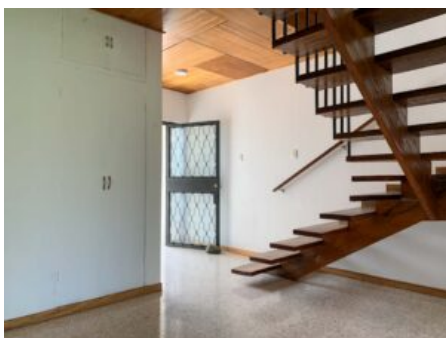

# Hermodsa casa de 4 habitaciones en venta en Rohrmoser; Pavas, un oasis urbano de espacioso Jardín y patio a Pasos del Humboldt

## Galería de Imágenes

## Descripción

? Hermosa casa de 4 habitaciones en venta en Rohrmoser - Pavas, un oasis urbano de espacioso jardín y patio a pasos del Humboldt. Imagine despertar cada mañana en esta encantadora residencia, rodeado de áreas verdes y la tranquilidad de un entorno exclusivo.