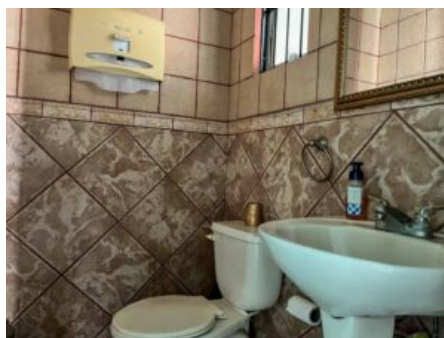

Edificio comercial en venta en Rohrmoser, ubicación estratégica

Galería de Imágenes

Detalles Generales

Código:	120777
Tipo de Propiedad:	Venta
Provincia:	San José
Cantón:	Rohrmoser
Precio:	\$ 1.500.000,00 / C= 746.412.471,00

Características

Baños:	5
Estacionamientos:	8
Área de Terreno:	700 m ² / 7535 ft ²
Área Construida:	490 m ² / 5274 ft ²

Descripción

? Edificio comercial en venta en Rohrmoser, una ubicación estratégica que garantiza visibilidad y accesibilidad para su negocio. Con 490 m² de construcción, este edificio de 5 baños y 8 estacionamientos ofrece un amplio espacio para desarrollar sus actividades comerciales con comodidad y funcionalidad.

? CARACTERÍSTICAS PRINCIPALES ? 5 baños ? 8 estacionamientos ? 700 m² de terreno ? 490 m² de construcción ? Año de construcción: no especificado

? DISTRIBUCIÓN DE ESPACIOS ? Amplias áreas para adaptar a sus necesidades comerciales, ya sea para