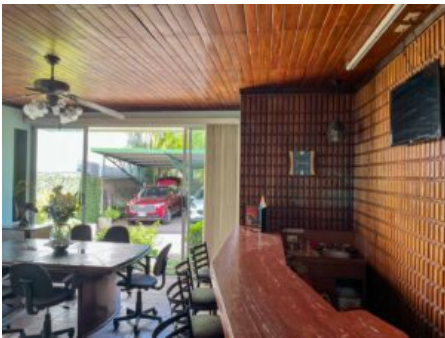

Edificio comercial en venta en Rohrmoser, ubicación estratégica

Galería de Imágenes

Detalles Generales

Código:	120777
Tipo de Propiedad:	Venta
Provincia:	San José
Cantón:	Rohrmoser
Precio:	\$ 1.500.000,00 / C= 746.412.471,00

Características

Baños:	5
Estacionamientos:	8
Área de Terreno:	700 m ² / 7535 ft ²
Área Construida:	490 m ² / 5274 ft ²

Descripción

? Edificio comercial en venta en Rohrmoser, una ubicación estratégica que garantiza visibilidad y accesibilidad para su negocio. Con 490 m² de construcción, este edificio de 5 baños y 8 estacionamientos ofrece un amplio espacio para desarrollar sus actividades comerciales con comodidad y funcionalidad.

oficinas, consultorios o locales comerciales. Este edificio cuenta con diversos pisos que ofrecen versatilidad en cuanto a distribución y aprovechamiento del espacio.

? UBICACIÓN Y PUNTO DE REFERENCIA Estratégicamente ubicado en el Boulevard de Rohrmoser, este edificio se encuentra en una zona de alto tráfico y con excelente exposición para su negocio. Rodeado de servicios, comercios y fácil acceso a vías principales, brinda conveniencia tanto para empleados como para clientes.

Imagínese el potencial de este edificio para impulsar su negocio en una ubicación premium. ¡No pierda la oportunidad de invertir en esta propiedad comercial única en Rohrmoser!

? Le acompañamos en el proceso de financiamiento si desea adquirir esta propiedad. ¡Coordine su visita hoy mismo y descubra todo lo que este edificio comercial en Rohrmoser tiene para ofrecerle!