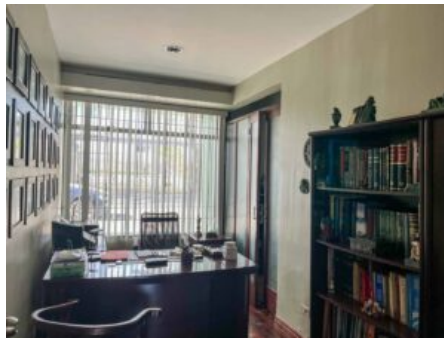

Edificio comercial en venta en Rohrmoser, ubicación estratégica

Galería de Imágenes

Detalles Generales

Código:	120777
Tipo de Propiedad:	Venta
Provincia:	San José
Cantón:	Rohrmoser
Precio:	\$ 1.500.000,00 / C= 746.412.471,00

Características

Baños:	5
Estacionamientos:	8
Área de Terreno:	700 m ² / 7535 ft ²
Área Construida:	490 m ² / 5274 ft ²

Descripción

? Edificio comercial en venta en Rohrmoser, una ubicación estratégica que garantiza visibilidad y accesibilidad para su negocio. Con 490 m² de construcción, este edificio de 5 baños y 8 estacionamientos ofrece un amplio espacio para desarrollar sus actividades comerciales con comodidad y funcionalidad.

oficinas, consultorios o locales comerciales. Este edificio cuenta con diversos pisos que ofrecen versatilidad en cuanto a distribución y aprovechamiento del espacio.

? UBICACIÓN Y PUNTO DE REFERENCIA Estratégicamente ubicado en el Boulevard de Rohrmoser, este edificio se encuentra en una zona de alto tráfico y con excelente exposición para su negocio. Rodeado de servicios, comercios y fácil acceso a vías principales, brinda conveniencia tanto para empleados como para clientes.