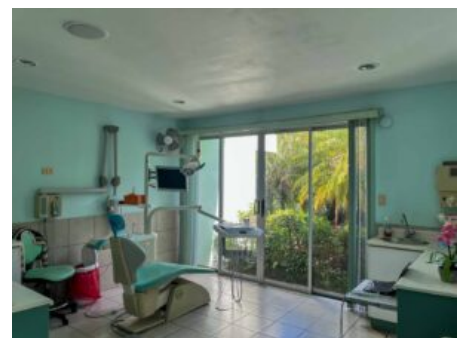

Edificio comercial en venta en Rohrmoser, ubicación estratégica

Galería de Imágenes

Detalles Generales

Código:	120777
Tipo de Propiedad:	Venta
Provincia:	San José
Cantón:	Rohrmoser
Precio:	\$ 1.500.000,00 / C= 746.412.471,00

Características

Baños:	5
Estacionamientos:	8
Área de Terreno:	700 m ² / 7535 ft ²
Área Construida:	490 m ² / 5274 ft ²

Descripción

? Edificio comercial en venta en Rohrmoser, una ubicación estratégica que garantiza visibilidad y accesibilidad para su negocio. Con 490 m² de construcción, este edificio de 5 baños y 8 estacionamientos ofrece un amplio espacio para desarrollar sus actividades comerciales con comodidad y funcionalidad.