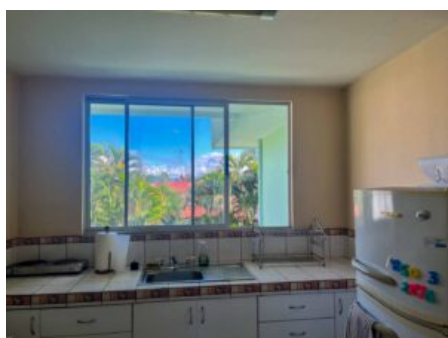

Edificio comercial en venta en Rohrmoser, ubicación estratégica

Galería de Imágenes

Detalles Generales

Código:	120777
Tipo de Propiedad:	Venta
Provincia:	San José
Cantón:	Rohrmoser
Precio:	\$ 1.500.000,00 / C= 746.412.471,00

Características

Baños:	5
Estacionamientos:	8
Área de Terreno:	700 m ² / 7535 ft ²
Área Construida:	490 m ² / 5274 ft ²

Descripción

? Edificio comercial en venta en Rohrmoser, una ubicación estratégica que garantiza visibilidad y accesibilidad para su negocio. Con 490 m² de construcción, este edificio de 5 baños y 8 estacionamientos ofrece un amplio espacio para desarrollar sus actividades comerciales con comodidad y funcionalidad.