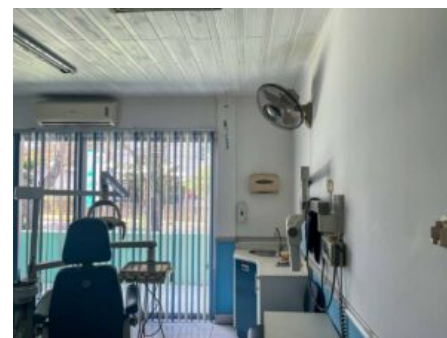

Edificio comercial en venta en Rohrmoser, ubicación estratégica

Galería de Imágenes

Detalles Generales

Código:	120777
Tipo de Propiedad:	Venta
Provincia:	San José
Cantón:	Rohrmoser
Precio:	\$ 1.500.000,00 / C= 746.412.471,00

Características

Baños:	5
Estacionamientos:	8
Área de Terreno:	700 m ² / 7535 ft ²
Área Construida:	490 m ² / 5274 ft ²

Descripción

? Edificio comercial en venta en Rohrmoser, una ubicación estratégica que garantiza visibilidad y accesibilidad para su negocio. Con 490 m² de construcción, este edificio de 5 baños y 8 estacionamientos ofrece un amplio espacio para desarrollar sus actividades comerciales con comodidad y funcionalidad.

oficinas, consultorios o locales comerciales. Este edificio cuenta con diversos pisos que ofrecen versatilidad en cuanto a distribución y aprovechamiento del espacio.

? UBICACIÓN Y PUNTO DE REFERENCIA Estratégicamente ubicado en el Boulevard de Rohrmoser, este edificio se encuentra en una zona de alto tráfico y con excelente exposición para su negocio. Rodeado de servicios, comercios y fácil acceso a vías principales, brinda conveniencia tanto para empleados como para clientes.