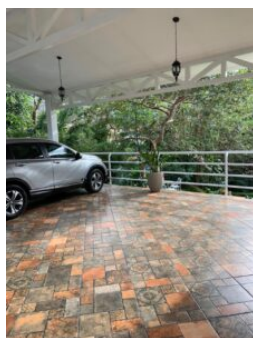

De lujo Mansión Increíble precio US\$ 1,400,000 con hermosas vistas a la naturaleza su hogar Increíble en Escazú

Galería de Imágenes

Detalles Generales

Código:	55514
Tipo de Propiedad:	Venta
Provincia:	San José
Cantón:	Escazú
Precio:	\$ 1.400.000,00 / C= 640.909.231,00

Características

Habitaciones:	5
Baños:	5
Estacionamientos:	5
Niveles/Pisos:	2
Área de Terreno:	2000 m2 / 21528 ft2
Área Construida:	550 m2 / 5920 ft2

Descripción

Mansión de Lujo, rodeada de una hermosa naturaleza, hermosos y amplios jardines, Vistas increíbles, atardecer de Posters para disfrutar en familia y los amigos.

AÑO DE CONSTRUCCIÓN: 2019 (NUEVA)

AREA CONSTRUIDA: 550 Mts./2

AREA REAL DE LOTE: 2000 Mts./2

DESCRIPCION GENERAL:

SÓLIDA CONSTRUCCIÓN, PISOS DE PORCELANATO ITALIANO, TECHO EN TEJAS DE ARCILLA, CIELOS ALTOS QUE FAVORECEN AGRADABLE TEMPERATURA Y VENTILACIÓN, ILUMINACIÓN NATURAL EN TODOS SUS AMBIENTES, AMPLIOS SALONES, TERRAZAS PANORÁMICAS, 5 HABITACIONES, 5 BAÑOS, COCINA, AREAS DE SERVICIOS, AMPLIOS JARDINES CON HERMOSO PAISAJISMO, 3 NIVELES, RÍO AL MARGEN OESTE CON PERMISO MINAE DE EXTRACCIÓN DE AGUA

PARA JARDINERÍA, 4 PARQUEOS VEHICULARES.

TODAS LAS PUERTAS EN MADERA DE CEDRO SÓLIDA, FINOS ACABADOS, URBANIZACIÓN CON RED ELÉCTRICA SUBTERRÁNEA.

Otras Amenidades

- Aires acondicionados
- Área para desayunador
- Área social
- Balcón o Terraza
- Bodega
- Comunidad segura
- Elegante lobby
- Estacionamiento de visitas
- Garaje techado
- Jardín o Parque
- Lavandería interna
- Sala y comedor
- Vista a la naturaleza