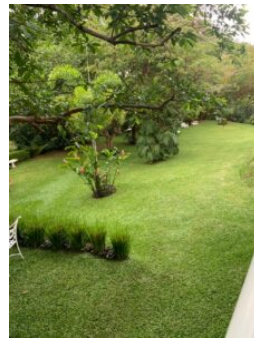

De lujo Mansión Increíble precio US\$ 1,400,000 con hermosas vistas a la naturaleza su hogar Increíble en Escazú

Galería de Imágenes

Detalles Generales

Código:	55514
Tipo de Propiedad:	Venta
Provincia:	San José
Cantón:	Escazú
Precio:	\$ 1.400.000,00 / C= 640.909.231,00

Características

Habitaciones:	5
Baños:	5
Estacionamientos:	5
Niveles/Pisos:	2
Área de Terreno:	2000 m2 / 21528 ft2
Área Construida:	550 m2 / 5920 ft2

Descripción

Mansión de Lujo, rodeada de una hermosa naturaleza, hermosos y amplios jardines, Vistas increíbles, atardecer de Posters para disfrutar en familia y los amigos.

AÑO DE CONSTRUCCIÓN: 2019 (NUEVA)

AREA CONSTRUIDA: 550 Mts./2

AREA REAL DE LOTE: 2000 Mts./2

DESCRIPCION GENERAL:

SÓLIDA CONSTRUCCIÓN, PISOS DE PORCELANATO ITALIANO, TECHO EN TEJAS DE ARCILLA, CIELOS ALTOS QUE FAVORECEN AGRADABLE TEMPERATURA Y VENTILACIÓN, ILUMINACIÓN NATURAL EN TODOS SUS AMBIENTES, AMPLIOS SALONES, TERRAZAS PANORÁMICAS, 5 HABITACIONES, 5 BAÑOS, COCINA, AREAS DE SERVICIOS, AMPLIOS JARDINES CON HERMOSO PAISAJISMO, 3 NIVELES, RÍO AL MARGEN OESTE CON PERMISO MINAE DE EXTRACCIÓN DE AGUA

PARA JARDINERÍA, 4 PARQUEOS VEHICULARES.

TODAS LAS PUERTAS EN MADERA DE CEDRO SÓLIDA, FINOS ACABADOS, URBANIZACIÓN CON RED ELÉCTRICA SUBTERRÁNEA.

Otras Amenidades

- Aires acondicionados
- Área para desayunador
- Área social
- Balcón o Terraza
- Bodega
- Comunidad segura
- Elegante lobby
- Estacionamiento de visitas
- Garaje techado
- Jardín o Parque
- Lavandería interna
- Sala y comedor
- Vista a la naturaleza