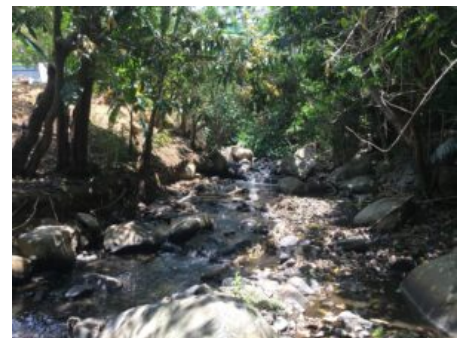

De lujo Mansión Increíble precio US\$ 1,400,000 con hermosas vistas a la naturaleza su hogar Increíble en Escazú

Galería de Imágenes

Detalles Generales

Código:	55514
Tipo de Propiedad:	Venta
Provincia:	San José
Cantón:	Escazú
Precio:	\$ 1.400.000,00 / C= 640.909.231,00

Características

Habitaciones:	5
Baños:	5
Estacionamientos:	5
Niveles/Pisos:	2
Área de Terreno:	2000 m2 / 21528 ft2
Área Construida:	550 m2 / 5920 ft2

Descripción

Mansión de Lujo, rodeada de una hermosa naturaleza, hermosos y amplios jardines, Vistas increíbles, atardecer de Posters para disfrutar en familia y los amigos.

AÑO DE CONSTRUCCIÓN: 2019 (NUEVA)

AREA CONSTRUIDA: 550 Mts./2

AREA REAL DE LOTE: 2000 Mts./2

DESCRIPCION GENERAL:

SÓLIDA CONSTRUCCIÓN, PISOS DE PORCELANATO ITALIANO, TECHO EN TEJAS DE ARCILLA, CIELOS ALTOS QUE FAVORECEN AGRADABLE TEMPERATURA Y VENTILACIÓN, ILUMINACIÓN NATURAL EN TODOS SUS AMBIENTES, AMPLIOS SALONES, TERRAZAS PANORÁMICAS, 5 HABITACIONES, 5 BAÑOS, COCINA, AREAS DE SERVICIOS, AMPLIOS JARDINES CON HERMOSO PAISAJISMO, 3 NIVELES, RÍO AL MARGEN OESTE CON PERMISO MINAE DE EXTRACCIÓN DE AGUA

PARA JARDINERÍA, 4 PARQUEOS VEHICULARES.

TODAS LAS PUERTAS EN MADERA DE CEDRO SÓLIDA, FINOS ACABADOS, URBANIZACIÓN CON RED ELÉCTRICA SUBTERRÁNEA.

Otras Amenidades

- Aires acondicionados
- Área para desayunador
- Área social
- Balcón o Terraza
- Bodega
- Comunidad segura
- Elegante lobby
- Estacionamiento de visitas
- Garaje techado
- Jardín o Parque
- Lavandería interna
- Sala y comedor
- Vista a la naturaleza