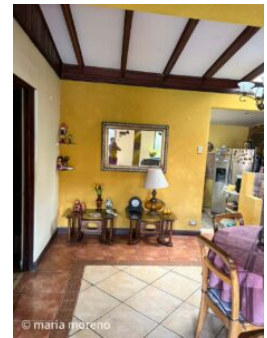

Casa en Alquiler en Santo Domingo, Cerca del Colegio Lincoln con Jardín

Galería de Imágenes

Detalles Generales

| | |
|---------------------------|-----------------------------|
| Código: | 130172 |
| Tipo de Propiedad: | Alquiler |
| Provincia: | Heredia |
| Cantón: | Santo Domingo |
| Precio: | \$ 1.500,00 / C= 682.683,00 |

Esta propiedad de estilo americano se destaca por su distribución funcional y sus amplios espacios:

- o Habitación principal en planta baja, con walk-in closet y baño privado.
- o Dos habitaciones secundarias amplias y luminosas.
- o Tres baños completos.
- o Sala con Chimenea, comedor y cocina cómodamente distribuidos y que se comunican hacia el bello patio.
- o Amplia área de pilas.
- o Parqueo para 4 vehículos.