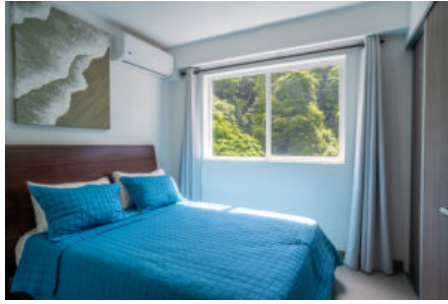

Apartamento en Venta Punta Esmeralda, Punta Leona-impresionante Vista al Bosque – \$295 000

Galería de Imágenes

Detalles Generales

Código:	108944
Tipo de Propiedad:	Venta
Provincia:	Puntarenas
Cantón:	Punta Leona
Precio:	\$ 295.000,00 / C= 146.794.453,00

Características

Habitaciones:	2
Baños:	2
Estacionamientos:	1
Área Construida:	83 m2 / 893 ft2

Descripción

Descubra el encanto de vivir a solo pasos del mar en Punta Esmeralda, una exclusiva residencia con espectaculares vistas a la montaña, rodeado de la vibrante naturaleza del Pacífico Central, a menos de 90 minutos de San José. Frente a la magnífica Playa Mantas, rodeada de hectáreas de bosque.

Este apartamento cuenta con 83 m² de construcción, 2 habitaciones, 2 baños, 1 parqueo, bodega y una baja cuota de mantenimiento de \$220 mensuales.

El complejo le ofrece acceso a más de 15 áreas sociales diseñadas para enriquecer su vida diaria. Podrá disfrutar de piscinas, un exclusivo Beach Club, Yoga Deck, así como un mirador, playground, gimnasio, jacuzzi, senderos y un parque para perros, asegurando entretenimiento y bienestar para usted y su familia.