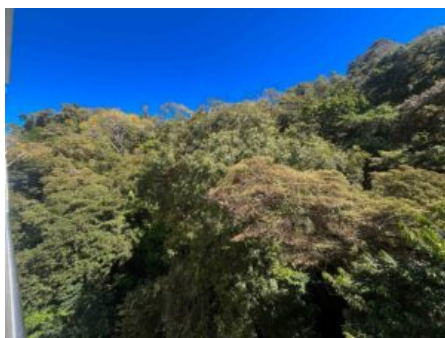

Galería de Imágenes