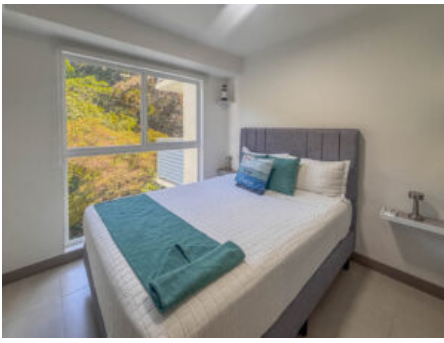

Apartamento En Venta En Punta Leona, Vista A La Montaña, Piso 16, Entrega Inmediata

Galería de Imágenes

Detalles Generales

Código:	145330
Tipo de Propiedad:	Venta
Provincia:	Puntarenas
Cantón:	Punta Leona
Precio:	\$ 259.000,00 / C= 118.543.866,00

Características

Habitaciones:	2
Baños:	1
Estacionamientos:	1
Niveles/Pisos:	1
Área de Terreno:	75 m2 / 807 ft2
Área Construida:	61 m2 / 657 ft2

Descripción

? Este encantador apartamento en Punta Leona ofrece una vista impresionante a la montaña desde su ubicación en el piso 16, brindándole una experiencia única de playa y naturaleza en un solo lugar. Con una entrega inmediata, esta residencia es ideal para quienes buscan disfrutar de un entorno tranquilo y privilegiado.

? CARACTERÍSTICAS PRINCIPALES ? 1 dormitorio ? 1 baño ? Espacio de parqueo ? 61 m² de construcción ? Año de construcción disponible

? DISTRIBUCIÓN DE ESPACIOS ? Sala con ambiente acogedor y luminoso ? Cocina integrada para mayor comodidad ? Posibilidad de disfrutar de áreas verdes y jardines alrededor del complejo residencial.