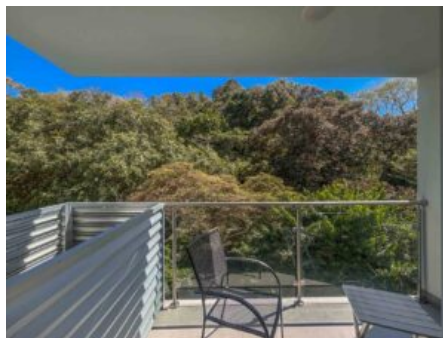

Apartamento En Venta En Punta Leona, Vista A La Montaña, Piso 16, Entrega Inmediata

Galería de Imágenes

Detalles Generales

Código:	145330
Tipo de Propiedad:	Venta
Provincia:	Puntarenas
Cantón:	Punta Leona
Precio:	\$ 259.000,00 / C= 118.543.866,00

Características

Habitaciones:	2
Baños:	1
Estacionamientos:	1
Niveles/Pisos:	1
Área de Terreno:	75 m2 / 807 ft2
Área Construida:	61 m2 / 657 ft2

Descripción

? Este encantador apartamento en Punta Leona ofrece una vista impresionante a la montaña desde su ubicación en el piso 16, brindándole una experiencia única de playa y naturaleza en un solo lugar. Con una entrega inmediata, esta residencia es ideal para quienes buscan disfrutar de un entorno tranquilo y privilegiado.

? UBICACIÓN Y PUNTO DE REFERENCIA Situado en Punta Leona, este apartamento ofrece accesos rápidos a la playa y a diversas amenidades. Conecte con la naturaleza y disfrute de la tranquilidad que le ofrece este entorno costero.

Otras Amenidades

- Área para desayunador
- Área social
- Balcón o Terraza
- Bodega
- Calentador de agua
- Caminata en la playa
- Cerca de playa
- Comunidad segura
- Estacionamiento de visitas
- Sala y comedor
- Salón de fiestas
- Vista a la naturaleza