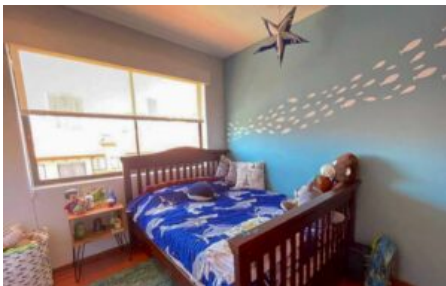

Detalles Generales

Código:	107033
Tipo de Propiedad:	Venta
Provincia:	San José
Cantón:	Uruca
Precio:	$ 185.000,00 / C= 92.057.538,00

Características

Habitaciones:	2
Baños:	2.5
Estacionamientos:	1
Área de Terreno:	130 m2 / 1399 ft2
Área Construida:	115 m2 / 1238 ft2