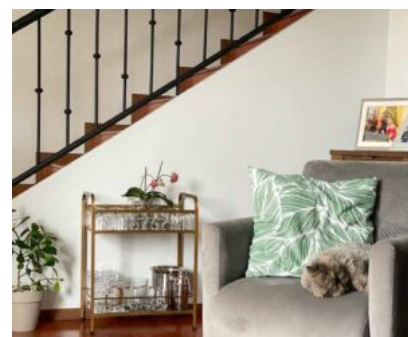

Galería de Imágenes