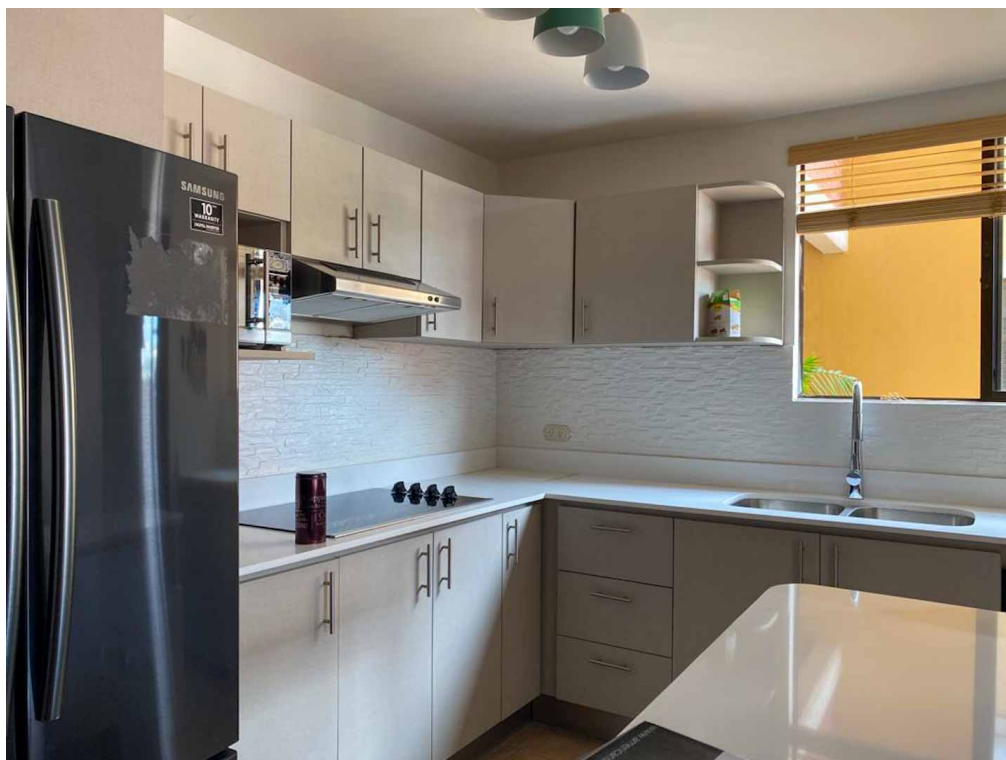

Amplio apartamento de 2 niveles en venta en La Uruca