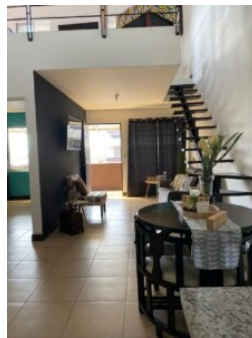

Alquiler de Apartamento Esquinero y Moderno de 2 Habitaciones, Mezzanine y 3 Baños Completos, en Condominio Exclusivo de San Pablo de Heredia

Galería de Imágenes

Detalles Generales

Código:	148855
Tipo de Propiedad:	Alquiler
Provincia:	Heredia
Cantón:	San Pablo
Precio:	C= 500.000,00 / \$ 1.099,15

Características

Habitaciones:	2
Baños:	3
Estacionamientos:	1
Niveles/Pisos:	2
Área de Terreno:	104 m2
Área Construida:	104 m2

Descripción

? Este moderno apartamento en alquiler de 2 habitaciones y 3 baños completos se encuentra en un condominio exclusivo en San Pablo de Heredia. Con un diseño esquinero y distribuido en 2 pisos con mezzanine, ofrece un espacio único y acogedor para usted y su familia.