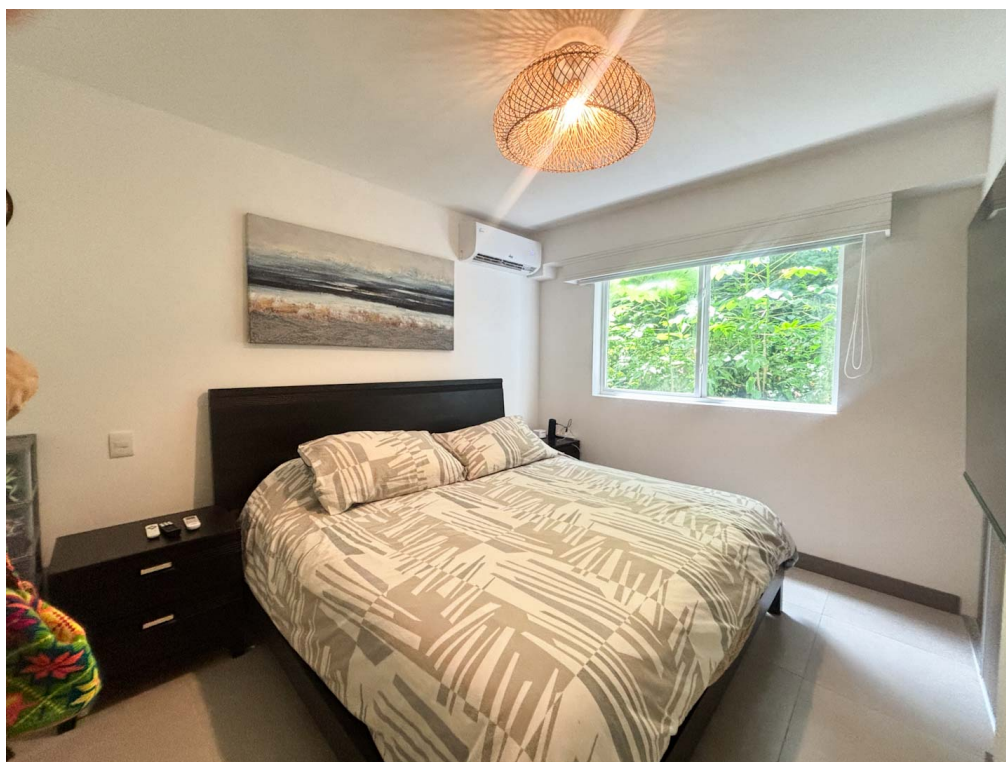

?Apartamento en Venta-2 Habitaciones-2 Parqueos ? Punta Leona-Punta Esmeralda - Vista al Bosque ?\$225 000

Galería de Imágenes

Detalles Generales

Código:	135292
Tipo de Propiedad:	Venta
Provincia:	Puntarenas
Cantón:	Punta Leona
Precio:	\$ 225.000,00 / C= 102.982.953,83

Características

Habitaciones:	2
Baños:	1
Estacionamientos:	2
Área de Terreno:	65 m2 / 700 ft2
Área Construida:	65 m2 / 700 ft2

Descripción

Vive en un entorno paradisíaco con la tranquilidad del bosque y el privilegio de acceso directo a la playa. Este hermoso condominio en el Piso 3 ofrece una experiencia única, combinando naturaleza, confort y exclusividad.