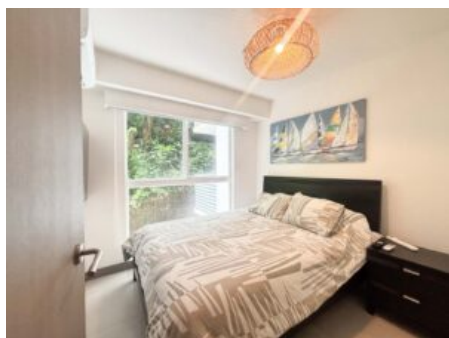

?Apartamento en Venta-2 Habitaciones-2 Parqueos ? Punta Leona-Punta Esmeralda - Vista al Bosque ?\$225 000

Galería de Imágenes

Detalles Generales

Código:	135292
Tipo de Propiedad:	Venta
Provincia:	Puntarenas
Cantón:	Punta Leona
Precio:	\$ 225.000,00 / C= 102.982.953,83

Características

Habitaciones:	2
Baños:	1
Estacionamientos:	2
Área de Terreno:	65 m2 / 700 ft2
Área Construida:	65 m2 / 700 ft2

Descripción

Vive en un entorno paradisíaco con la tranquilidad del bosque y el privilegio de acceso directo a la playa. Este hermoso condominio en el Piso 3 ofrece una experiencia única, combinando naturaleza, confort y exclusividad.