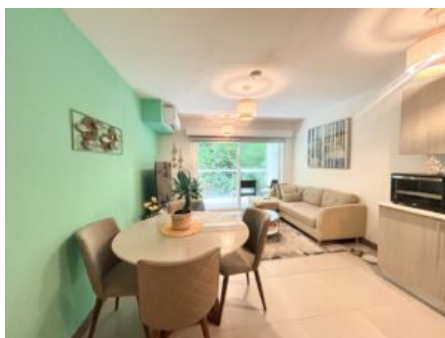

Galería de Imágenes