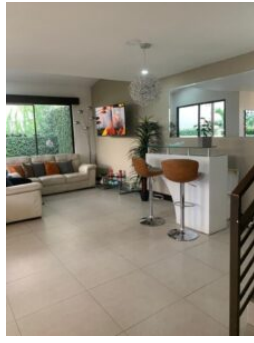

? ¡Vive el Lujo Natural! Rebajada !!! a \$355,000 Casa en Guachipelín con Hermosas Vistas, Amenidades y Precio de Oportunidad

Galería de Imágenes

Detalles Generales

Código:	128263
Provincia:	San José
Cantón:	Escazú
Precio:	\$ 355.000,00 / C= 176.650.951,00

Características

Habitaciones:	4
Baños:	3.5
Estacionamientos:	2
Niveles/Pisos:	Porcelanato
Área de Terreno:	265 m2 / 869.42 ft2
Área Construida:	235 m2 / 771 ft2

Descripción

? ¡Vive el Lujo Natural en esta casa en Guachipelín! Disfrute de hermosas vistas panorámicas que le harán sentir en armonía con la naturaleza. Con 4 habitaciones y 3.5 baños, esta residencia ofrece un espacio amplio y confortable para toda su familia. Los acabados de porcelanato brindan elegancia y durabilidad a cada rincón de los 235 m² construidos en un terreno de 265 m².

? CARACTERÍSTICAS PRINCIPALES

? 4 dormitorios

? 3.5 baños

? 2 estacionamientos

? 235 m² de construcción / 265 m² de terreno

? DISTRIBUCIÓN DE ESPACIOS

? Sala de estar perfecta para reuniones familiares

? Cocina equipada con todo lo necesario para sus creaciones culinarias