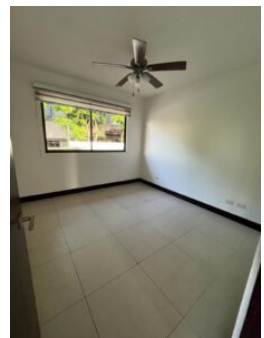

? ¡Vive el Lujo Natural! Rebajada !!! a \$355,000 Casa en Guachipelín con Hermosas Vistas, Amenidades y Precio de Oportunidad

Galería de Imágenes

Detalles Generales

Código:	128263
Provincia:	San José
Cantón:	Escazú
Precio:	\$ 355.000,00 / C= 176.650.951,00

Características

Habitaciones:	4
Baños:	3.5
Estacionamientos:	2
Niveles/Pisos:	Porcelanato
Área de Terreno:	265 m2 / 869.42 ft2
Área Construida:	235 m2 / 771 ft2

Descripción

? ¡Vive el Lujo Natural en esta casa en Guachipelín! Disfrute de hermosas vistas panorámicas que le harán sentir en armonía con la naturaleza. Con 4 habitaciones y 3.5 baños, esta residencia ofrece un espacio amplio y confortable para toda su familia. Los acabados de porcelanato brindan elegancia y durabilidad a cada rincón de los 235 m² construidos en un terreno de 265 m².

? CARACTERÍSTICAS PRINCIPALES

? 4 dormitorios

? 3.5 baños

? 2 estacionamientos

? 235 m² de construcción / 265 m² de terreno

? DISTRIBUCIÓN DE ESPACIOS

? Sala de estar perfecta para reuniones familiares

? Cocina equipada con todo lo necesario para sus creaciones culinarias

? Patio con espacio para disfrutar del aire libre y la tranquilidad

Ubicada en una zona segura con vigilancia 24/7, esta propiedad garantiza la tranquilidad y privacidad que usted y su familia merecen. No pierda la oportunidad de vivir en un entorno de lujo a un precio de oportunidad. ¡Contáctenos hoy para programar su visita y descubrir su próximo hogar en Guachipelín!