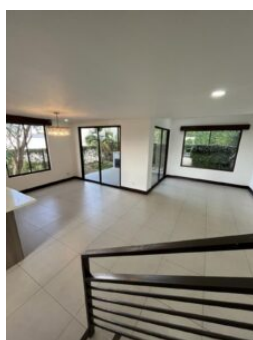

? ¡Vive el Lujo Natural! Rebajada !!! a \$355,000 Casa en Guachipelín con Hermosas Vistas, Amenidades y Precio de Oportunidad

Galería de Imágenes

Detalles Generales

Código:	128263
Provincia:	San José
Cantón:	Escazú
Precio:	\$ 355.000,00 / C= 176.650.951,00

Características

Habitaciones:	4
Baños:	3.5
Estacionamientos:	2
Niveles/Pisos:	Porcelanato
Área de Terreno:	265 m2 / 869.42 ft2
Área Construida:	235 m2 / 771 ft2

Descripción

? ¡Vive el Lujo Natural en esta casa en Guachipelín! Disfrute de hermosas vistas panorámicas que le harán sentir en armonía con la naturaleza. Con 4 habitaciones y 3.5 baños, esta residencia ofrece un espacio amplio y confortable para toda su familia. Los acabados de porcelanato brindan elegancia y durabilidad a cada rincón de los 235 m² construidos en un terreno de 265 m².

? CARACTERÍSTICAS PRINCIPALES

? 4 dormitorios

? 3.5 baños

? 2 estacionamientos

? 235 m² de construcción / 265 m² de terreno

? DISTRIBUCIÓN DE ESPACIOS

? Sala de estar perfecta para reuniones familiares

? Cocina equipada con todo lo necesario para sus creaciones culinarias

? Patio con espacio para disfrutar del aire libre y la tranquilidad

Ubicada en una zona segura con vigilancia 24/7, esta propiedad garantiza la tranquilidad y privacidad que usted y su familia merecen. No pierda la oportunidad de vivir en un entorno de lujo a un precio de oportunidad. ¡Contáctenos hoy para programar su visita y descubrir su próximo hogar en Guachipelín!