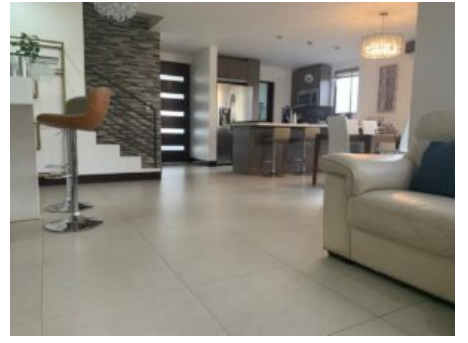

? ¡Vive el Lujo Natural! Rebajada !!! a \$355,000 Casa en Guachipelín con Hermosas Vistas, Amenidades y Precio de Oportunidad

Galería de Imágenes

Detalles Generales

Código:	128263
Provincia:	San José
Cantón:	Escazú
Precio:	\$ 355.000,00 / C= 176.650.951,00

Características

Habitaciones:	4
Baños:	3.5
Estacionamientos:	2
Niveles/Pisos:	Porcelanato
Área de Terreno:	265 m2 / 869.42 ft2
Área Construida:	235 m2 / 771 ft2

Descripción

? ¡Vive el Lujo Natural en esta casa en Guachipelín! Disfrute de hermosas vistas panorámicas que le harán sentir en armonía con la naturaleza. Con 4 habitaciones y 3.5 baños, esta residencia ofrece un espacio amplio y confortable para toda su familia. Los acabados de porcelanato brindan elegancia y durabilidad a cada rincón de los 235 m² construidos en un terreno de 265 m².

? CARACTERÍSTICAS PRINCIPALES

? 4 dormitorios

? 3.5 baños

? 2 estacionamientos

? 235 m² de construcción / 265 m² de terreno

? DISTRIBUCIÓN DE ESPACIOS

? Sala de estar perfecta para reuniones familiares

? Cocina equipada con todo lo necesario para sus creaciones culinarias