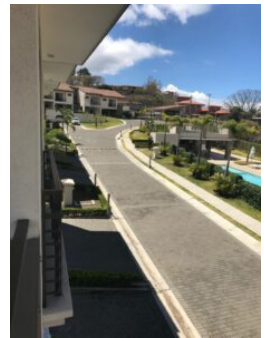

? ¡Vive el Lujo Natural! Rebajada !!! a \$355,000 Casa en Guachipelín con Hermosas Vistas, Amenidades y Precio de Oportunidad

Galería de Imágenes

Detalles Generales

Código:	128263
Provincia:	San José
Cantón:	Escazú
Precio:	\$ 355.000,00 / C= 176.650.951,00

Características

Habitaciones:	4
Baños:	3.5
Estacionamientos:	2
Niveles/Pisos:	Porcelanato
Área de Terreno:	265 m2 / 869.42 ft2
Área Construida:	235 m2 / 771 ft2

Descripción

? ¡Vive el Lujo Natural en esta casa en Guachipelín! Disfrute de hermosas vistas panorámicas que le harán sentir en armonía con la naturaleza. Con 4 habitaciones y 3.5 baños, esta residencia ofrece un espacio amplio y confortable para toda su familia. Los acabados de porcelanato brindan elegancia y durabilidad a cada rincón de los 235 m² construidos en un terreno de 265 m².

? CARACTERÍSTICAS PRINCIPALES

? 4 dormitorios

? 3.5 baños

? 2 estacionamientos

? 235 m² de construcción / 265 m² de terreno

? DISTRIBUCIÓN DE ESPACIOS

? Sala de estar perfecta para reuniones familiares

? Cocina equipada con todo lo necesario para sus creaciones culinarias

? Patio con espacio para disfrutar del aire libre y la tranquilidad

Ubicada en una zona segura con vigilancia 24/7, esta propiedad garantiza la tranquilidad y privacidad que usted y su familia merecen. No pierda la oportunidad de vivir en un entorno de lujo a un precio de oportunidad. ¡Contáctenos hoy para programar su visita y descubrir su próximo hogar en Guachipelín!