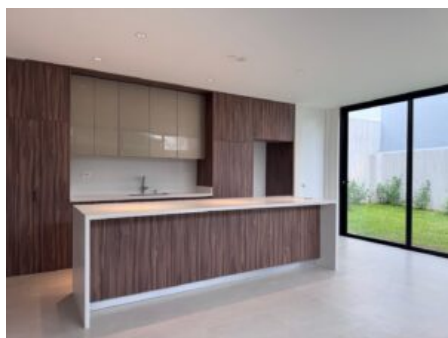

Galería de Imágenes