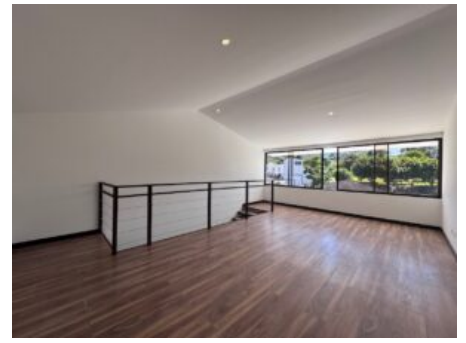

Detalles Generales

Código:	140063
Tipo de Propiedad:	For Sale
Provincia:	Tres Ríos
Precio:	$ 338,000.00 / C= 153,831,198.00

Características

Habitaciones:	4
Baños:	3
Estacionamientos:	2
Niveles/Pisos:	2
Área de Terreno:	164 m2 / 1765 ft2
Área Construida:	228 m2 / 2454 ft2