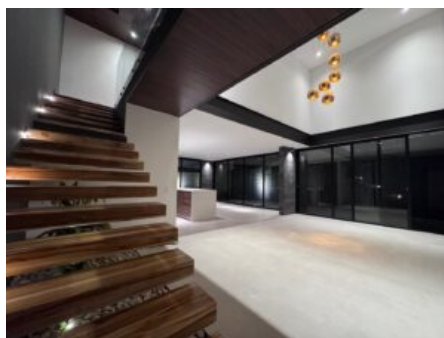

## Galería de Imágenes

## Descripción

? Descubra la cautivadora "Forest House" en Three Rivers, una residencia de 4 dormitorios que combina un diseño innovador con total privacidad. Con una superficie construida de 164 m<sup>2</sup>, esta propiedad ofrece un espacio personalizable y lleno de detalles que lo invitan a crear el hogar de sus sueños en un entorno natural.