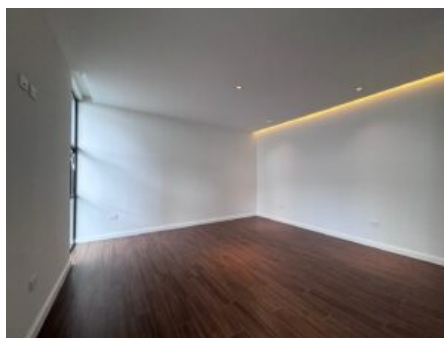

Galería de Imágenes