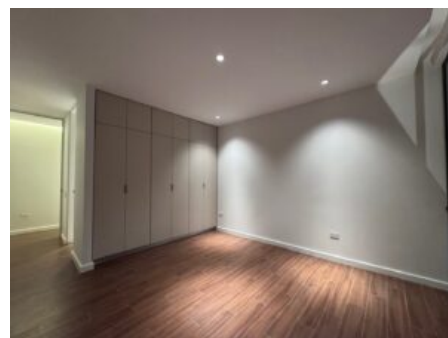

Galería de Imágenes