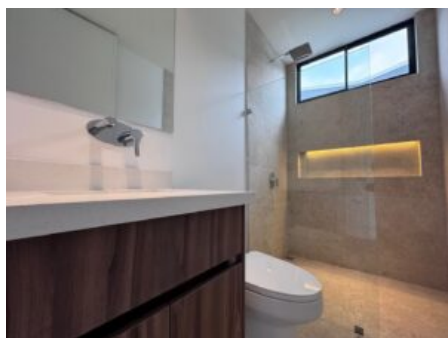

Galería de Imágenes