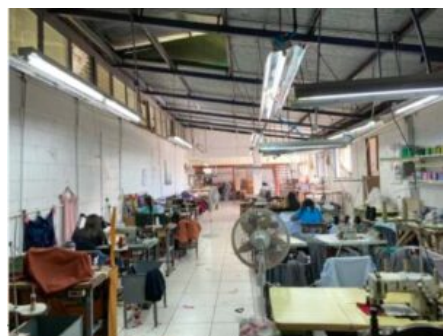

# Sale of MIXED PROPERTY in San Pablo de Heredia, House and Factory with offices on a 2212 sqm lot.

## Galería de Imágenes

## Descripción

Esta propiedad es ideal para una PYME en desarrollo, pues cuenta con capacidad instalada capaz de soportar una actividad comercial de mediana a grande. Además le permitirá alojar a su núcleo familiar o a los colaboradores que sean necesario para sostener la operación. Actualmente dentro de la propiedad se encuentra una fábrica en funcionamiento, con una extensión cercana a los 1200 mts que cuenta con una sección de oficinas, taller de producción, sanitarios, comedor y parqueo. Adicionalmente cuenta con un sector residencial de 800 M2 donde se construyó una casa de un planta completamente independiente equipada con 4 habitaciones y 3 baños, techos artesanos y construida 100% en block, terraza, amplio jardín con patio trasero y cochera techada. Esta es la propiedad que le permitirá escalar su proyecto. Agende su cita sin compromiso. Tenemos experiencia en la gestion de creditos hipotecarios para este tipo de operaciones y ponemos a su servicio nuestra red de contactos. Trabajamos de lunes a domingo