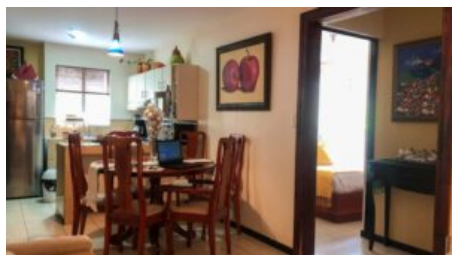

Galería de Imágenes