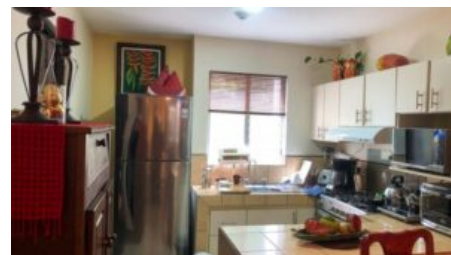

Galería de Imágenes