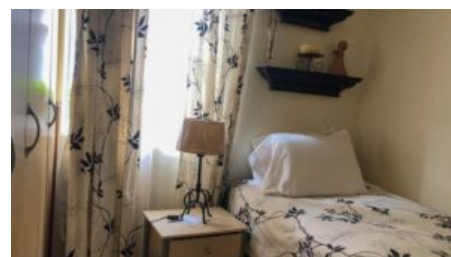

Galería de Imágenes