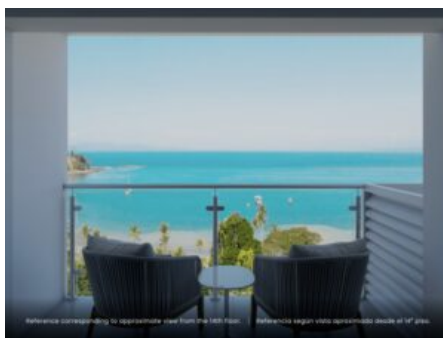

Galería de Imágenes