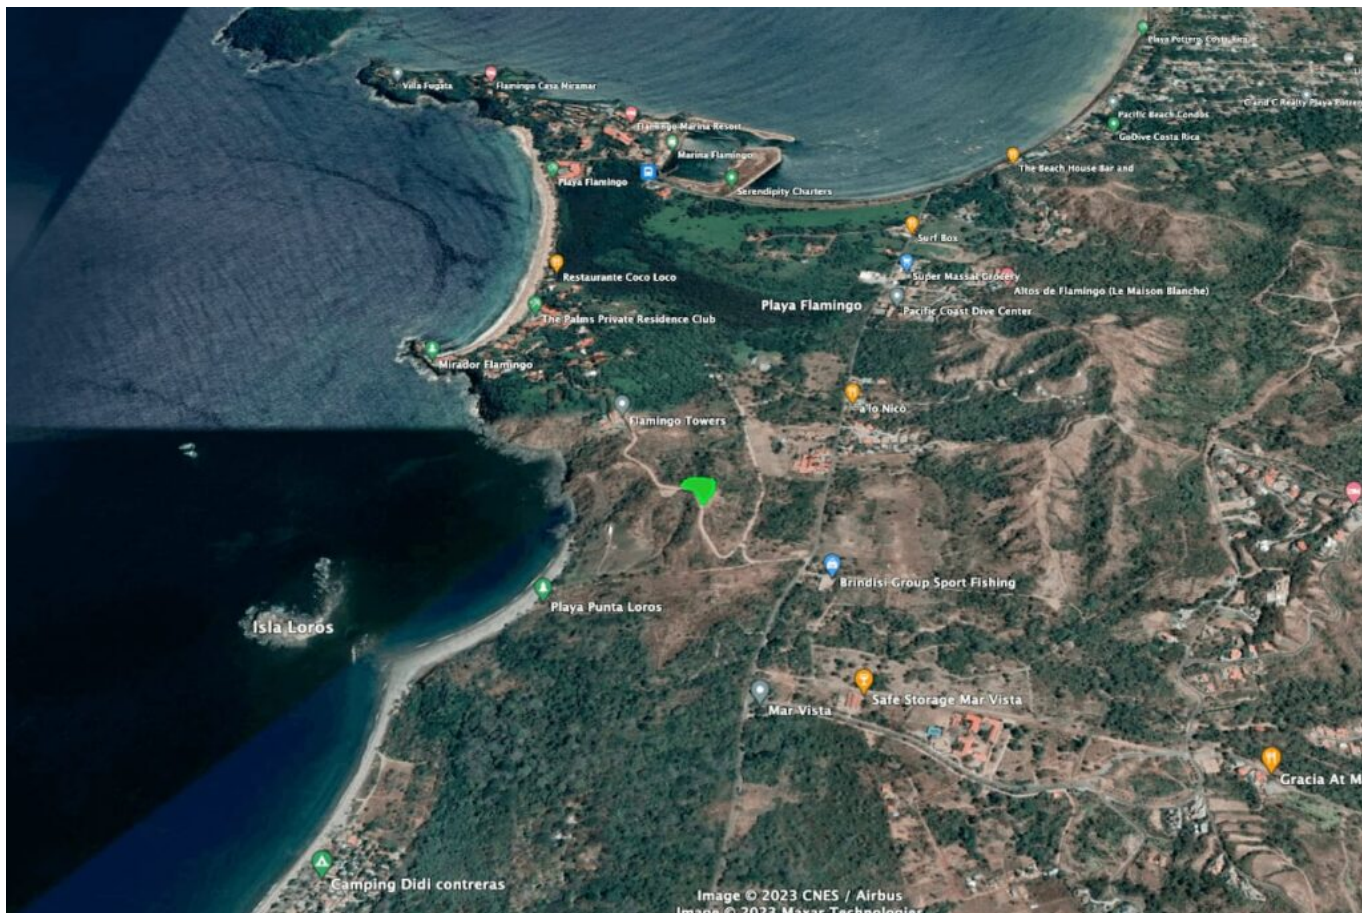

cualquier trámite necesario para hacer realidad su proyecto de desarrollo.

CARACTERÍSTICAS

VIEW TO NATURE

ENTREMOS **EN CONTACTO**

Silvana Cruz