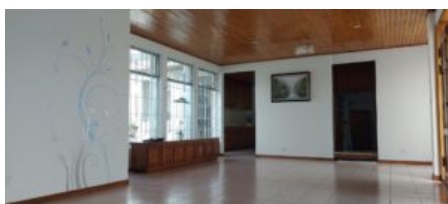

Galería de Imágenes