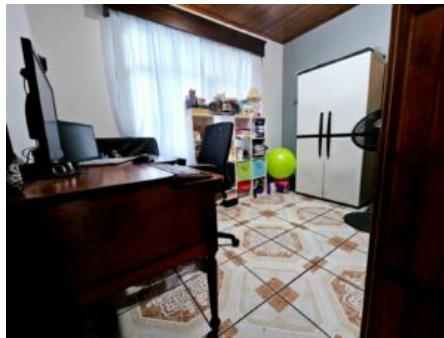

Detalles Generales

Código:	125675
Tipo de Propiedad:	For Sale
Provincia:	Alajuela
Cantón:	Alajuela Downtown
Precio:	C= 73,000,000.00 / $ 160,167.36

Características

Habitaciones:	3
Baños:	2
Estacionamientos:	1
Niveles/Pisos:	1
Área de Terreno:	160 m2 / 1722 ft2
Área Construida:	140 m2 / 1507 ft2

Descripción

? ¡Gran oportunidad! Esta casa de un piso en venta en Residencial Lisboa, Alajuela, ha reducido su precio en C=10,000,000, ahora a un valor de C=75,000,000. Con 3 habitaciones y 2 baños, esta residencia de 140 m² de construcción ofrece un espacio funcional con pisos de cerámica, ideal para su comodidad y estilo de vida.

? CARACTERÍSTICAS PRINCIPALES ? 3 dormitorios ? 2 baños ? Espacio de parqueo. Esta propiedad de un solo nivel cuenta con 160 m² de terreno, perfecto para disfrutar al aire libre y crear momentos inolvidables con familia y amigos. Año de construcción disponible.

? DISTRIBUCIÓN DE ESPACIOS ? Sala acogedora para relajarse, ? cocina funcional para crear deliciosas comidas y ? área exterior para disfrutar de la naturaleza. En una zona residencial consolidada, esta casa ofrece un lugar tranquilo y seguro para vivir, con accesos fáciles a servicios cercanos y transporte público.

? UBICACIÓN Y PUNTO DE REFERENCIA: Ubicada en Residencial Lisboa, esta propiedad se encuentra cerca de comercios, escuelas y áreas verdes para su disfrute. Imagínese disfrutando de la vida cotidiana en este acogedor hogar, con espacio para crecer y crear recuerdos inolvidables. ¡Coordine su visita hoy mismo y descubra esta magnífica oportunidad!

Otras Amenidades

- Near school
- Breakfast area
- Warehouse
- Safe Community
- Covered Garage
- Garden or park