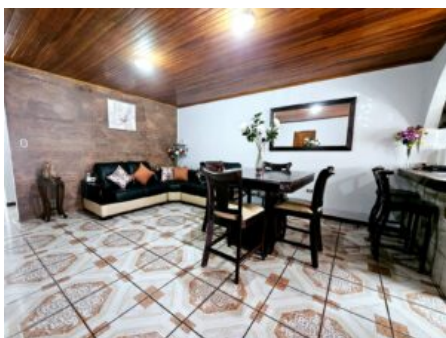

GREAT OPPORTUNITY, REDUCED BY C10,000,000!
One-Story House for Sale in Residential Lisboa, Alajuela
– One Story and Great Price.

Galería de Imágenes

Detalles Generales

Código:	125675
Tipo de Propiedad:	For Sale
Provincia:	Alajuela
Cantón:	Alajuela Downtown
Precio:	C= 73,000,000.00 / \$ 160,167.36

Características

Habitaciones:	3
Baños:	2
Estacionamientos:	1
Niveles/Pisos:	1
Área de Terreno:	160 m2 / 1722 ft2
Área Construida:	140 m2 / 1507 ft2

Descripción

? ¡Gran oportunidad! Esta casa de un piso en venta en Residencial Lisboa, Alajuela, ha reducido su precio en C=10,000,000, ahora a un valor de C=75,000,000. Con 3 habitaciones y 2 baños, esta residencia de 140 m² de construcción ofrece un espacio funcional con pisos de cerámica, ideal para su comodidad y estilo de vida.

? DISTRIBUCIÓN DE ESPACIOS ? Sala acogedora para relajarse, ? cocina funcional para crear deliciosas comidas y ? área exterior para disfrutar de la naturaleza. En una zona residencial consolidada, esta casa ofrece un lugar tranquilo y seguro para vivir, con accesos fáciles a servicios cercanos y transporte público.