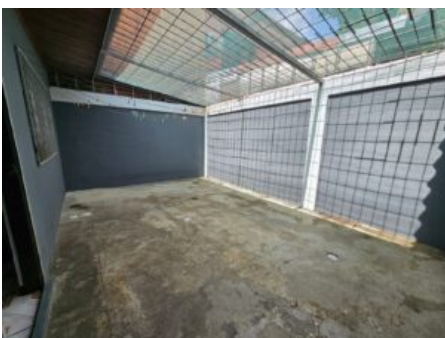

Detalles Generales

Código:	125675
Tipo de Propiedad:	For Sale
Provincia:	Alajuela
Cantón:	Alajuela Downtown
Precio:	C= 73,000,000.00 / $ 160,167.36

Características

Habitaciones:	3
Baños:	2
Estacionamientos:	1
Niveles/Pisos:	1
Área de Terreno:	160 m2 / 1722 ft2
Área Construida:	140 m2 / 1507 ft2

Descripción

? ¡Gran oportunidad! Esta casa de un piso en venta en Residencial Lisboa, Alajuela, ha reducido su precio en C=10,000,000, ahora a un valor de C=75,000,000. Con 3 habitaciones y 2 baños, esta residencia de 140 m² de construcción ofrece un espacio funcional con pisos de cerámica, ideal para su comodidad y estilo de vida.

? CARACTERÍSTICAS PRINCIPALES ? 3 dormitorios ? 2 baños ? Espacio de parqueo. Esta propiedad de un solo nivel cuenta con 160 m² de terreno, perfecto para disfrutar al aire libre y crear momentos inolvidables con familia y amigos. Año de construcción disponible.

? DISTRIBUCIÓN DE ESPACIOS ? Sala acogedora para relajarse, ? cocina funcional para crear deliciosas comidas y ? área exterior para disfrutar de la naturaleza. En una zona residencial consolidada, esta casa ofrece un lugar tranquilo y seguro para vivir, con accesos fáciles a servicios cercanos y transporte público.

? UBICACIÓN Y PUNTO DE REFERENCIA: Ubicada en Residencial Lisboa, esta propiedad se encuentra cerca de comercios, escuelas y áreas verdes para su disfrute. Imagínese disfrutando de la vida cotidiana en este acogedor hogar, con espacio para crecer y crear recuerdos inolvidables. ¡Coordine su visita hoy mismo y descubra esta magnífica oportunidad!

Otras Amenidades

- Near school
- Breakfast area
- Warehouse
- Safe Community
- Covered Garage
- Garden or park