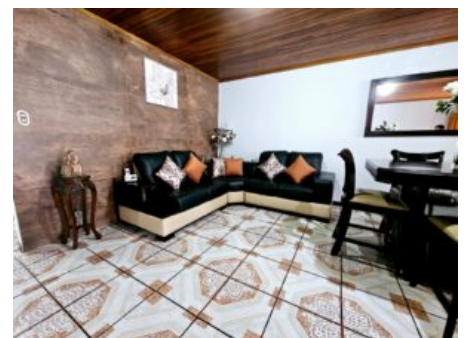

Galería de Imágenes