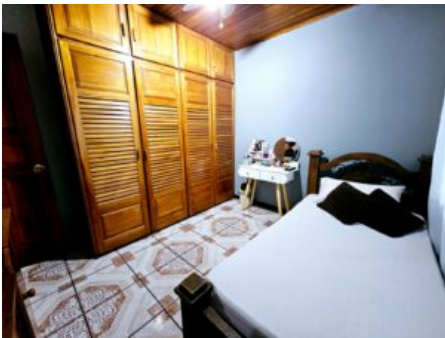

Detalles Generales

Código:	125675
Tipo de Propiedad:	For Sale
Provincia:	Alajuela
Cantón:	Alajuela Downtown
Precio:	C= 73,000,000.00 / $ 160,167.36

Características

Habitaciones:	3
Baños:	2
Estacionamientos:	1
Niveles/Pisos:	1
Área de Terreno:	160 m2 / 1722 ft2
Área Construida:	140 m2 / 1507 ft2

Descripción

? ¡Gran oportunidad! Esta casa de un piso en venta en Residencial Lisboa, Alajuela, ha reducido su precio en C=10,000,000, ahora a un valor de C=75,000,000. Con 3 habitaciones y 2 baños, esta residencia de 140 m² de construcción ofrece un espacio funcional con pisos de cerámica, ideal para su comodidad y estilo de vida.

? CARACTERÍSTICAS PRINCIPALES ? 3 dormitorios ? 2 baños ? Espacio de parqueo. Esta propiedad de un solo nivel cuenta con 160 m² de terreno, perfecto para disfrutar al aire libre y crear momentos inolvidables con familia y amigos. Año de construcción disponible.

? DISTRIBUCIÓN DE ESPACIOS ? Sala acogedora para relajarse, ? cocina funcional para crear deliciosas comidas y ? área exterior para disfrutar de la naturaleza. En una zona residencial consolidada, esta casa ofrece un lugar tranquilo y seguro para vivir, con accesos fáciles a servicios cercanos y transporte público.

? UBICACIÓN Y PUNTO DE REFERENCIA: Ubicada en Residencial Lisboa, esta propiedad se encuentra cerca de comercios, escuelas y áreas verdes para su disfrute. Imagínese disfrutando de la vida cotidiana en este acogedor hogar, con espacio para crecer y crear recuerdos inolvidables. ¡Coordine su visita hoy mismo y descubra esta magnífica oportunidad!

Otras Amenidades

- Near school
- Breakfast area
- Warehouse
- Safe Community
- Covered Garage
- Garden or park