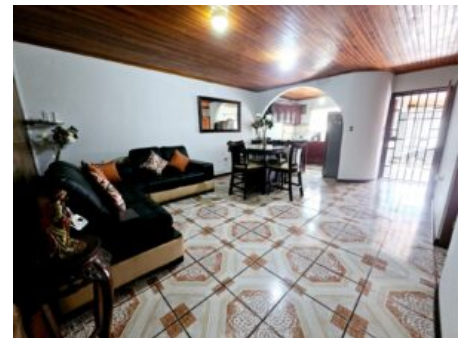

GREAT OPPORTUNITY, REDUCED BY C10,000,000!
One-Story House for Sale in Residential Lisboa, Alajuela
– One Story and Great Price.

Galería de Imágenes

Detalles Generales

Código:	125675
Tipo de Propiedad:	For Sale
Provincia:	Alajuela
Cantón:	Alajuela Downtown
Precio:	C= 73,000,000.00 / \$ 160,167.36

Características

Habitaciones:	3
Baños:	2
Estacionamientos:	1
Niveles/Pisos:	1
Área de Terreno:	160 m2 / 1722 ft2
Área Construida:	140 m2 / 1507 ft2

Descripción

? ¡Gran oportunidad! Esta casa de un piso en venta en Residencial Lisboa, Alajuela, ha reducido su precio en C=10,000,000, ahora a un valor de C=75,000,000. Con 3 habitaciones y 2 baños, esta residencia de 140 m² de construcción ofrece un espacio funcional con pisos de cerámica, ideal para su comodidad y estilo de vida.

? DISTRIBUCIÓN DE ESPACIOS ? Sala acogedora para relajarse, ? cocina funcional para crear deliciosas comidas y ? área exterior para disfrutar de la naturaleza. En una zona residencial consolidada, esta casa ofrece un lugar tranquilo y seguro para vivir, con accesos fáciles a servicios cercanos y transporte público.