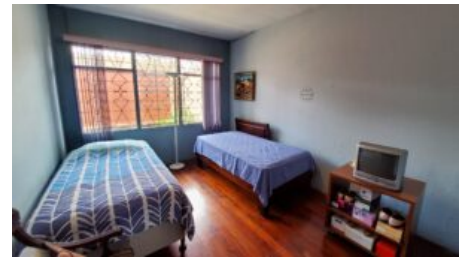

Commercial Property for Sale in Los Yoses, San Pedro ?? Ideal for Restaurant or Café ??

Galería de Imágenes

Detalles Generales

| | |
|---------------------------|-----------------------------------|
| Código: | 44941 |
| Tipo de Propiedad: | For Sale |
| Provincia: | San José |
| Cantón: | Los Yoses |
| Precio: | \$ 250,000.00 / C= 113,903,251.00 |

Descripción

? Esta propiedad comercial en venta en Los Yoses, San Pedro, es una oportunidad excepcional para aquellos que desean establecer un restaurante o café en una ubicación estratégica. Con un área construida de 210 m², este inmueble de una planta cuenta con tres baños y una amplia área de 300 m², brindando un espacio versátil para materializar su emprendimiento gastronómico.