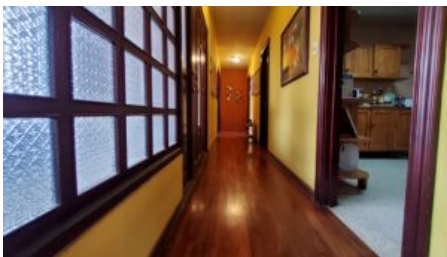

Commercial Property for Sale in Los Yoses, San Pedro ?? Ideal for Restaurant or Café ??

Galería de Imágenes

Detalles Generales

| | |
|---------------------------|-----------------------------------|
| Código: | 44941 |
| Tipo de Propiedad: | For Sale |
| Provincia: | San José |
| Cantón: | Los Yoses |
| Precio: | \$ 250,000.00 / C= 113,903,251.00 |

Descripción

? Esta propiedad comercial en venta en Los Yoses, San Pedro, es una oportunidad excepcional para aquellos que desean establecer un restaurante o café en una ubicación estratégica. Con un área construida de 210 m², este inmueble de una planta cuenta con tres baños y una amplia área de 300 m², brindando un espacio versátil para materializar su emprendimiento gastronómico.