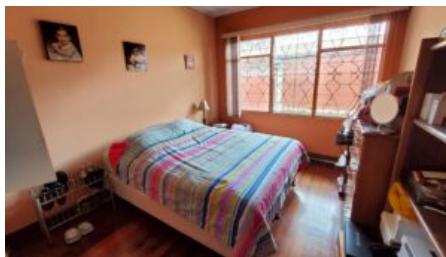

Commercial Property for Sale in Los Yoses, San Pedro ?? Ideal for Restaurant or Café ??

Galería de Imágenes

Detalles Generales

| | |
|---------------------------|-----------------------------------|
| Código: | 44941 |
| Tipo de Propiedad: | For Sale |
| Provincia: | San José |
| Cantón: | Los Yoses |
| Precio: | \$ 250,000.00 / C= 113,903,251.00 |

Descripción

? Esta propiedad comercial en venta en Los Yoses, San Pedro, es una oportunidad excepcional para aquellos que desean establecer un restaurante o café en una ubicación estratégica. Con un área construida de 210 m², este inmueble de una planta cuenta con tres baños y una amplia área de 300 m², brindando un espacio versátil para materializar su emprendimiento gastronómico.