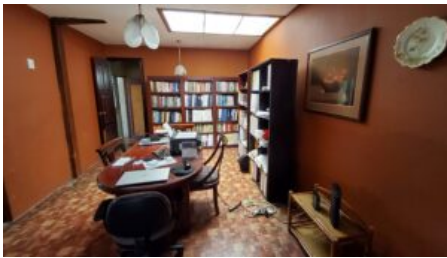

Commercial Property for Sale in Los Yoses, San Pedro ?? Ideal for Restaurant or Café ??

Galería de Imágenes

Detalles Generales

| | |
|---------------------------|-----------------------------------|
| Código: | 44941 |
| Tipo de Propiedad: | For Sale |
| Provincia: | San José |
| Cantón: | Los Yoses |
| Precio: | \$ 250,000.00 / C= 113,903,251.00 |

Descripción

? Esta propiedad comercial en venta en Los Yoses, San Pedro, es una oportunidad excepcional para aquellos que desean establecer un restaurante o café en una ubicación estratégica. Con un área construida de 210 m², este inmueble de una planta cuenta con tres baños y una amplia área de 300 m², brindando un espacio versátil para materializar su emprendimiento gastronómico.

? Ubicado en un entorno dinámico y atractivo, este inmueble se encuentra en una zona con gran afluencia de público y rodeada de servicios. Imagine la posibilidad de transformar este espacio en un acogedor restaurante o café que se convierta en el punto de encuentro favorito de la comunidad. ¡No pierda la oportunidad de invertir en este prometedor local comercial!