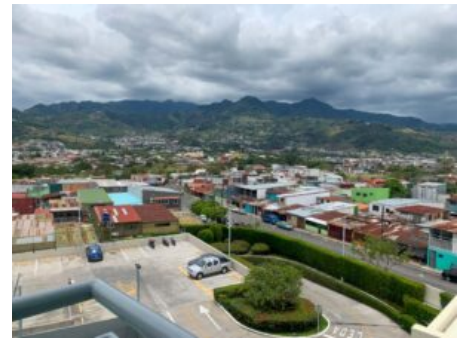

Beautiful Apartment with distinguished details and lovely view for sale in Bambú San Sebastián – Hatillo

Galería de Imágenes

Detalles Generales

Código:	83752
Tipo de Propiedad:	For Sale
Provincia:	San José
Cantón:	San Sebastian
Precio:	\$ 150,000.00 / C= 68,512,306.00

Características

Habitaciones:	3
Baños:	2
Estacionamientos:	2
Área de Terreno:	108 m2 / 1163 ft2
Área Construida:	88 m2 / 947 ft2

Descripción

? Este hermoso apartamento en Bambú San Sebastián - Hatillo ofrece detalles distinguidos y una encantadora vista que cautivarán su corazón. Con 3 habitaciones y 2 baños, este hogar brinda un espacio acogedor y funcional para su familia. Además, cuenta con 2 estacionamientos para su comodidad.

Ubicado en una zona privilegiada, este hogar le brinda acceso a servicios importantes y áreas verdes, convirtiéndose en el refugio perfecto para usted y su familia. ¡No pierda la oportunidad de vivir en este paraíso urbano!