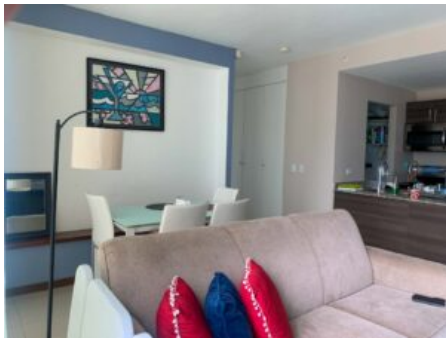

Beautiful Apartment with distinguished details and lovely view for sale in Bambú San Sebastián – Hatillo

Galería de Imágenes

Detalles Generales

Código:	83752
Tipo de Propiedad:	For Sale
Provincia:	San José
Cantón:	San Sebastian
Precio:	\$ 150,000.00 / C= 68,512,306.00

Características

Habitaciones:	3
Baños:	2
Estacionamientos:	2
Área de Terreno:	108 m2 / 1163 ft2
Área Construida:	88 m2 / 947 ft2

Descripción

? Este hermoso apartamento en Bambú San Sebastián - Hatillo ofrece detalles distinguidos y una encantadora vista que cautivarán su corazón. Con 3 habitaciones y 2 baños, este hogar brinda un espacio acogedor y funcional para su familia. Además, cuenta con 2 estacionamientos para su comodidad.