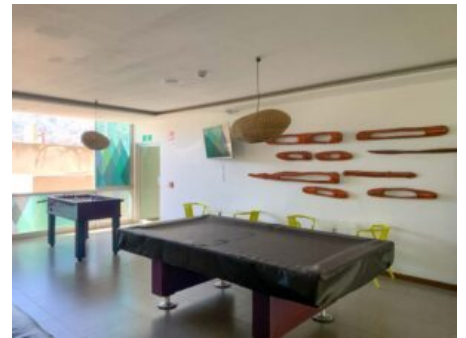

Detalles Generales

Código:	83752
Tipo de Propiedad:	For Sale
Provincia:	San José
Cantón:	San Sebastian
Precio:	$ 150,000.00 / C= 68,512,306.00

Características