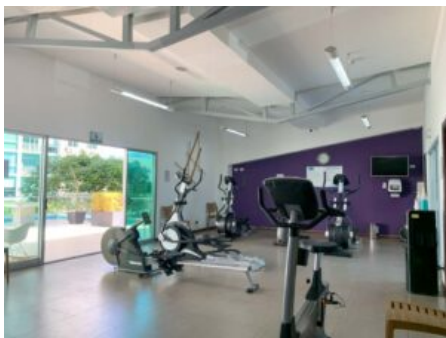

Detalles Generales

Código:	83752
Tipo de Propiedad:	For Sale
Provincia:	San José
Cantón:	San Sebastian
Precio:	$ 150,000.00 / C= 68,512,306.00

Características