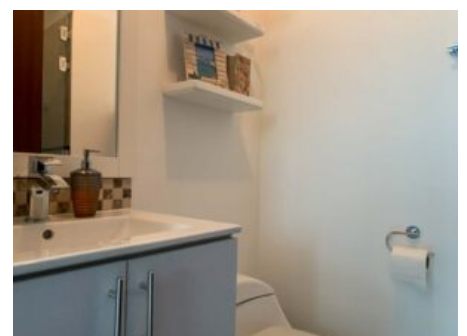

Beautiful Apartment with distinguished details and lovely view for sale in Bambú San Sebastián – Hatillo

Galería de Imágenes

Detalles Generales

Código:	83752
Tipo de Propiedad:	For Sale
Provincia:	San José
Cantón:	San Sebastian
Precio:	\$ 150,000.00 / C= 68,512,306.00

Características

Habitaciones:	3
Baños:	2
Estacionamientos:	2
Área de Terreno:	108 m2 / 1163 ft2
Área Construida:	88 m2 / 947 ft2

Descripción

? Este hermoso apartamento en Bambú San Sebastián - Hatillo ofrece detalles distinguidos y una encantadora vista que cautivarán su corazón. Con 3 habitaciones y 2 baños, este hogar brinda un espacio acogedor y funcional para su familia. Además, cuenta con 2 estacionamientos para su comodidad.

? CARACTERÍSTICAS PRINCIPALES ? 3 dormitorios ? 2 baños ? 2 estacionamientos ? 88 m² de construcción ? Año de construcción: [año]

Disfrute de momentos de relax en una sala luminosa y acogedora, comparta deliciosas comidas en la cocina equipada con elegancia, y explore el entorno natural desde su encantador balcón. El condominio también ofrece amenidades para su disfrute.