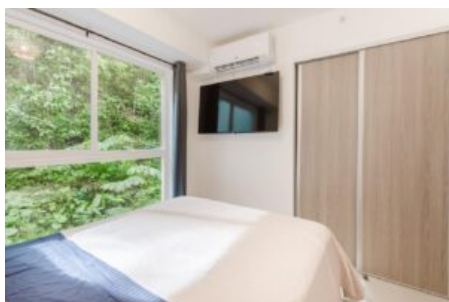

Galería de Imágenes