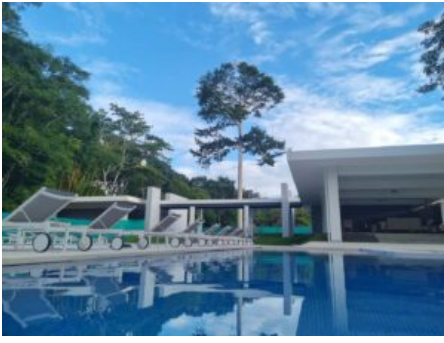

Detalles Generales

Código:	134429
Tipo de Propiedad:	For Sale
Provincia:	Puntarenas
Cantón:	Punta Leona
Precio:	$ 219,500.00 / C= 100,465,273.00

Características

Habitaciones:	2
Baños:	1
Estacionamientos:	1
Niveles/Pisos:	1
Área de Terreno:	61 m2 / 657 ft2
Área Construida:	61 m2 / 657 ft2

Descripción

? Apartamento con vista a la montaña en Punta Esmeralda, listo para disfrutar de las mejores amenidades. Este acogedor espacio cuenta con 1 baño, 1 estacionamiento y una superficie de 61 m². La seguridad 24/7 brinda tranquilidad y comodidad a sus residentes, mientras que las 9 imágenes disponibles muestran la belleza y potencial de esta residencia.

? CARACTERÍSTICAS PRINCIPALES? 1 baño? 1 estacionamiento

? DISTRIBUCIÓN DE ESPACIOS? Sala con hermosa vista a la montaña? Cocina equipada y funcional

? UBICACIÓN Y PUNTO DE REFERENCIA? Ubicado en Punta Esmeralda, este apartamento ofrece acceso a las mejores amenidades y entornos naturales. A pocos minutos de playas y zonas turísticas, se convierte en el refugio perfecto para relajarse y disfrutar de la vida costarricense.

? Si está interesado en esta propiedad, le acompañamos en el proceso de financiamiento para hacer su sueño de adquirirla una realidad. No pierda la oportunidad de vivir en este paraíso. ¡Coordine su visita hoy mismo!