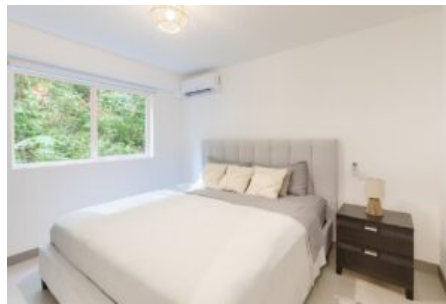

Galería de Imágenes