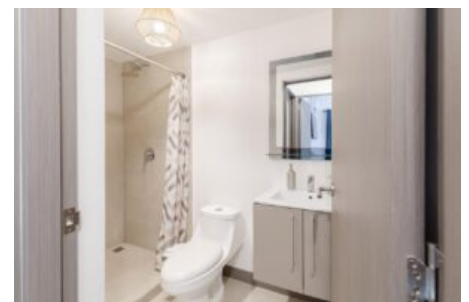

Galería de Imágenes