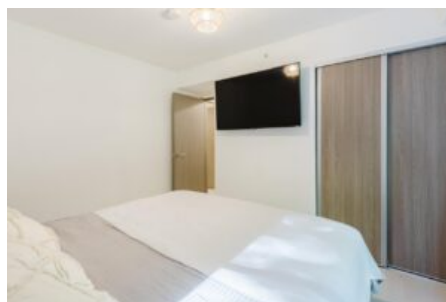

Galería de Imágenes