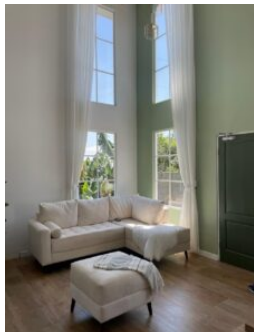

Galería de Imágenes