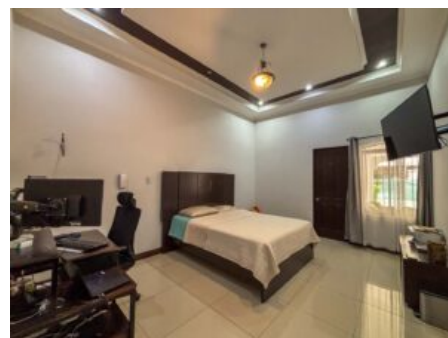

Galería de Imágenes