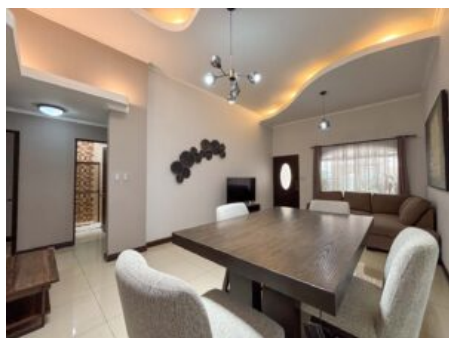

Galería de Imágenes