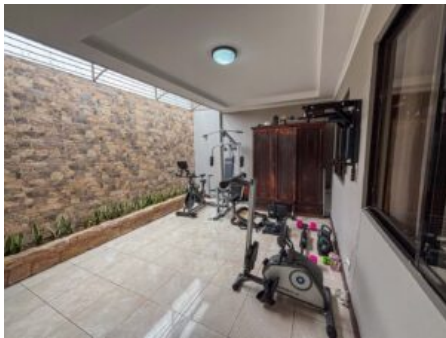

Detalles Generales

Código:	138004
Tipo de Propiedad:	For Sale
Provincia:	San José
Cantón:	Montes de Oca
Precio:	C= 99,425,000.00 / $ 216,375.55

Características

Habitaciones:	3
Baños:	2
Estacionamientos:	2
Niveles/Pisos:	1
Área de Terreno:	172 m2 / 1851 ft2
Área Construida:	172 m2 / 1851 ft2