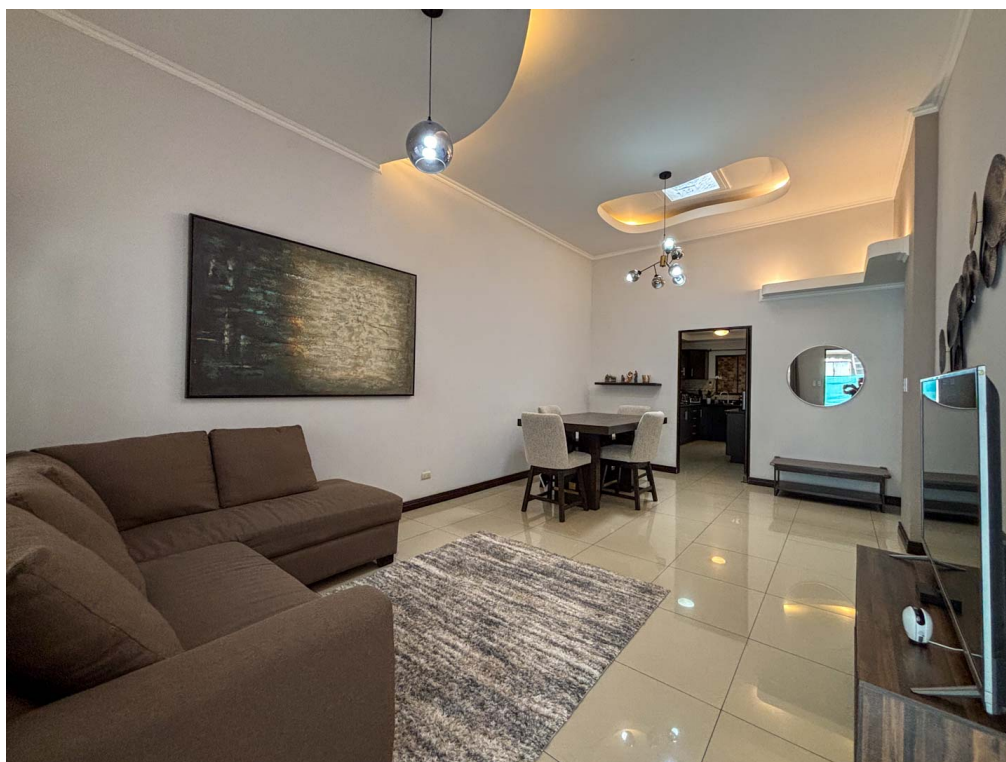

? Live on one level, surrounded by nature and security in Lomas de Montes de Oca.