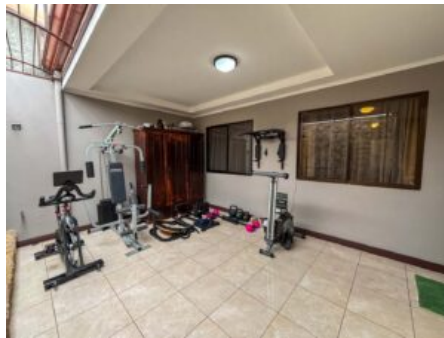

Detalles Generales

Código:	138004
Tipo de Propiedad:	For Sale
Provincia:	San José
Cantón:	Montes de Oca
Precio:	C= 99,425,000.00 / $ 216,375.55

Características

Habitaciones:	3
Baños:	2
Estacionamientos:	2
Niveles/Pisos:	1
Área de Terreno:	172 m2 / 1851 ft2
Área Construida:	172 m2 / 1851 ft2