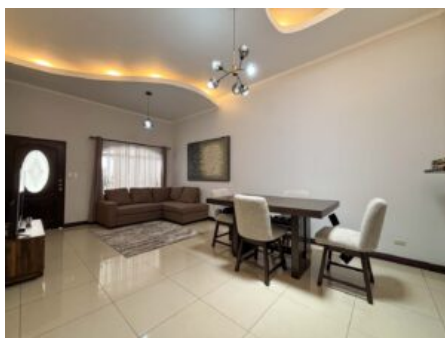

Galería de Imágenes